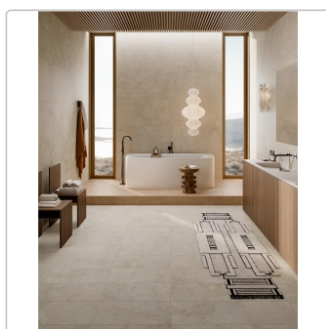

Produktinformation

Pastorelli Cocooning Alpaca Boden- und Wandfliese 120x120 cm

Art-Nr.: P012536 / GTIN: 8014373833754 / Marke: [Pastorelli](#)

59,95EUR / m²

Grundpreis: 86,33EUR / Paket
inkl. 19% USt. zzgl. Versand

Mengenrabatt

Ab	56,95EUR - Sie sparen 3,00EUR,
54,72	Grundpreis: 82,01EUR / Paket
m²	

Lieferzeit: 3-4 Wochen - **WIRD FÜR SIE**
BESTELLT