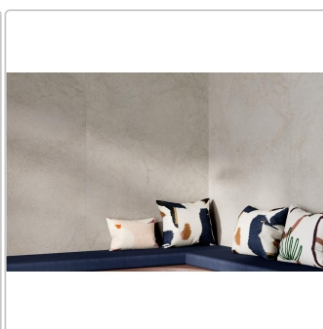

## Produktinformation

Art:	Boden- und Wandfliese
Farbspiel:	V2 - mittlere Variation
Farbe:	Cocooning Moon
Nennmass:	120x120 cm
Frostbeständig:	ja
Gewicht:	19,65 kg/m <sup>2</sup>
Kalibriert:	ja
Material:	Feinsteinzeug
Materialstärke:	8,5 mm
Oberfläche:	Matt
Optik:	Steinoptik
Rutschhemmung:	R10 A+B
Serie:	Cocooning
Sortierung:	1. Sortierung
Stück je Paket:	1
Stück je Palette:	38