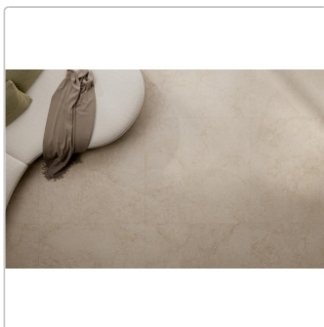

Produktinformation

Art:	Boden- und Wandfliese
Farbspiel:	V2 - mittlere Variation
Farbe:	Cocooning Cashmere
Nennmass:	60x120 cm
Frostbeständig:	ja
Gewicht:	19,65 kg/m ²
Kalibriert:	ja
Material:	Feinsteinzeug
Materialstärke:	8,5 mm
Oberfläche:	Matt
Optik:	Steinoptik
Rutschhemmung:	R10 A+B
Serie:	Cocooning
Sortierung:	1. Sortierung
Stück je Paket:	2
Stück je Palette:	64