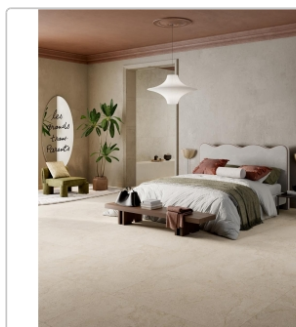

Produktinformation

Pastorelli Cocooning Cashmere Boden- und Wandfliese 60x120 cm

Art-Nr.: P012540 / GTIN: 8014373833792 / Marke: [Pastorelli](#)

Sonderangebot*

32,95EUR / m²

Sonderangebot 52,95EUR (Sie sparen 20,00EUR)

Produktinformation

Art:	Boden- und Wandfliese
Farbspiel:	V2 - mittlere Variation
Farbe:	Cocooning Cashmere
Nennmass:	60x120 cm
Frostbeständig:	ja
Gewicht:	19,65 kg/m ²
Kalibriert:	ja
Material:	Feinsteinzeug
Materialstärke:	8,5 mm
Oberfläche:	Matt
Optik:	Steinoptik
Rutschhemmung:	R10 A+B
Serie:	Cocooning
Sortierung:	1. Sortierung
Stück je Paket:	2
Stück je Palette:	64