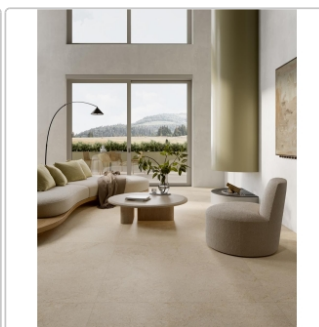

Produktinformation

Pastorelli Cocooning Cashmere Boden- und Wandfliese 60x120 cm

Art-Nr.: P012540 / GTIN: 8014373833792 / Marke: [Pastorelli](#)

Sonderangebot*

32,95EUR / m²

Sonderangebot 52,95EUR (Sie sparen 20,00EUR)

Produktinformation

Art:	Boden- und Wandfliese
Farbspiel:	V2 - mittlere Variation
Farbe:	Cocooning Cashmere
Nennmass:	60x120 cm
Frostbeständig:	ja
Gewicht:	19,65 kg/m ²
Kalibriert:	ja
Material:	Feinsteinzeug
Materialstärke:	8,5 mm
Oberfläche:	Matt
Optik:	Steinoptik
Rutschhemmung:	R10 A+B
Serie:	Cocooning
Sortierung:	1. Sortierung
Stück je Paket:	2
Stück je Palette:	64