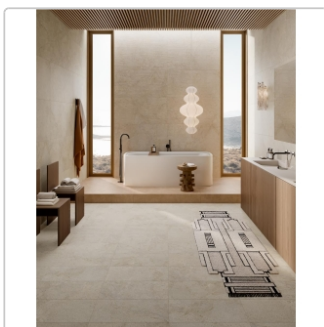

Mengenrabatt

Ab	49,95EUR - Sie sparen 3,00EUR,
46,08	Grundpreis: 71,93EUR / Paket
m ²	

Lieferzeit: 3-4 Wochen - **WIRD FÜR SIE BESTELLT**

Produktinformation

Art:	Boden- und Wandfliese
Farbspiel:	V2 - mittlere Variation
Farbe:	Cocooning Alpaca
Nennmass:	60x120 cm
Frostbeständig:	ja
Gewicht:	19,65 kg/m ²
Kalibriert:	ja
Material:	Feinsteinzeug
Materialstärke:	8,5 mm
Oberfläche:	Matt
Optik:	Steinoptik
Rutschhemmung:	R10 A+B
Serie:	Cocooning
Sortierung:	1. Sortierung
Stück je Paket:	2
Stück je Palette:	64
