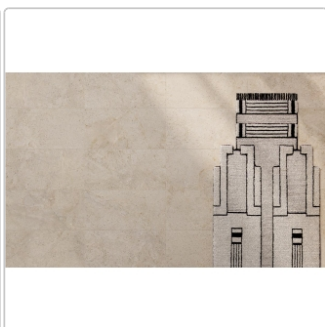

Mengenrabatt

Ab	49,95EUR - Sie sparen 3,00EUR,
46,08	Grundpreis: 71,93EUR / Paket
m ²	

Lieferzeit: 3-4 Wochen - **WIRD FÜR SIE BESTELLT**

Produktinformation

Art:	Boden- und Wandfliese
Farbspiel:	V2 - mittlere Variation
Farbe:	Cocooning Alpaca
Nennmass:	60x120 cm
Frostbeständig:	ja
Gewicht:	19,65 kg/m ²
Kalibriert:	ja
Material:	Feinsteinzeug
Materialstärke:	8,5 mm
Oberfläche:	Matt
Optik:	Steinoptik
Rutschhemmung:	R10 A+B
Serie:	Cocooning
Sortierung:	1. Sortierung
Stück je Paket:	2
Stück je Palette:	64
