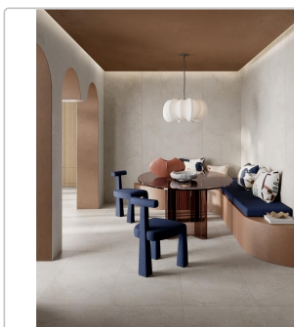

Produktinformation

Pastorelli Cocooning Moon Boden- und Wandfliese 60x120 cm

Art-Nr.: P012542 / GTIN: 8014373833815 / Marke: [Pastorelli](#)

52,95EUR / m²

Grundpreis: 76,25EUR / Paket
inkl. 19% USt. zzgl. Versand

Mengenrabatt

Ab	49,95EUR - Sie sparen 3,00EUR,
46,08	Grundpreis: 71,93EUR / Paket
m ²	

Lieferzeit: 3-4 Wochen - **WIRD FÜR SIE BESTELLT**

Produktinformation

Art:	Boden- und Wandfliese
Farbspiel:	V2 - mittlere Variation
Farbe:	Cocooning Moon
Nennmass:	60x120 cm
Frostbeständig:	ja
Gewicht:	19,65 kg/m ²
Kalibriert:	ja
Material:	Feinsteinzeug
Materialstärke:	8,5 mm
Oberfläche:	Matt
Optik:	Steinoptik
Rutschhemmung:	R10 A+B
Serie:	Cocooning
Sortierung:	1. Sortierung
Stück je Paket:	2
Stück je Palette:	64
