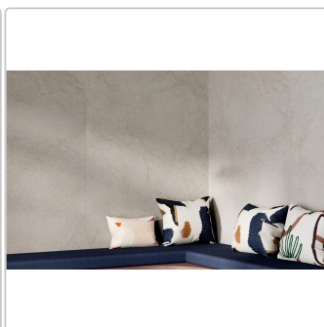

Produktinformation

Pastorelli Cocooning Moon Boden- und Wandfliese 60x120 cm

Art-Nr.: P012542 / GTIN: 8014373833815 / Marke: [Pastorelli](#)

52,95EUR / m²

Grundpreis: 76,25EUR / Paket
inkl. 19% USt. zzgl. Versand

Mengenrabatt

Ab	49,95EUR - Sie sparen 3,00EUR,
46,08	Grundpreis: 71,93EUR / Paket
m ²	

Lieferzeit: 3-4 Wochen - **WIRD FÜR SIE BESTELLT**

Produktinformation

Art:	Boden- und Wandfliese
Farbspiel:	V2 - mittlere Variation
Farbe:	Cocooning Moon
Nennmass:	60x120 cm
Frostbeständig:	ja
Gewicht:	19,65 kg/m ²
Kalibriert:	ja
Material:	Feinsteinzeug
Materialstärke:	8,5 mm
Oberfläche:	Matt
Optik:	Steinoptik
Rutschhemmung:	R10 A+B
Serie:	Cocooning
Sortierung:	1. Sortierung
Stück je Paket:	2
Stück je Palette:	64
