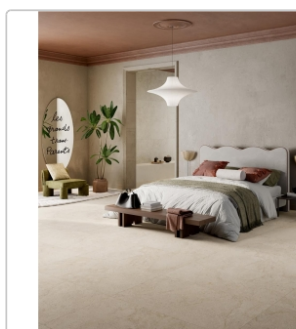

Produktinformation

Pastorelli Cocooning Cashmere Boden- und Wandfliese 60x60 cm

Art-Nr.: P012550 / GTIN: 8014373833891 / Marke: [Pastorelli](#)

Sonderangebot*

32,95EUR / m²

Sonderangebot 35,95EUR (Sie sparen 3,00EUR)

Produktinformation

Art:	Boden- und Wandfliese
Farbspiel:	V2 - mittlere Variation
Farbe:	Cocooning Cashmere
Nennmass:	60x60 cm
Frostbeständig:	ja
Gewicht:	17,36 kg/m ²
Kalibriert:	ja
Material:	Feinsteinzeug
Materialstärke:	8,5 mm
Oberfläche:	Matt
Optik:	Steinoptik
Rutschhemmung:	R10 A+B
Serie:	Cocooning
Sortierung:	1. Sortierung
Stück je Paket:	4
Stück je Palette:	160