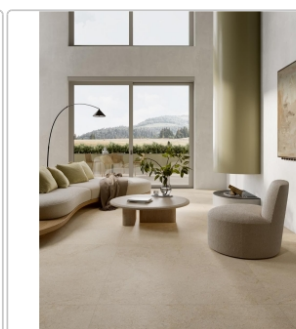

Produktinformation

Art:	Boden- und Wandfliese
Farbspiel:	V2 - mittlere Variation
Farbe:	Cocooning Cashmere
Nennmass:	60x60 cm
Frostbeständig:	ja
Gewicht:	17,36 kg/m ²
Kalibriert:	ja
Material:	Feinsteinzeug
Materialstärke:	8,5 mm
Oberfläche:	Matt
Optik:	Steinoptik
Rutschhemmung:	R10 A+B
Serie:	Cocooning
Sortierung:	1. Sortierung
Stück je Paket:	4
Stück je Palette:	160