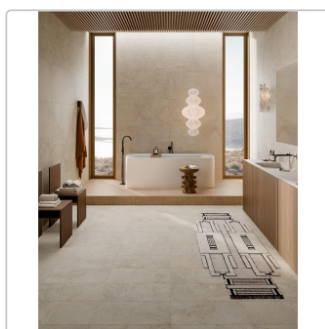

Mengenrabatt

Ab 57,6 m² 32,95EUR - Sie sparen 3,00EUR,
Grundpreis: 47,45EUR / Paket

Lieferzeit: 3-4 Wochen - **WIRD FÜR SIE BESTELLT**

Produktinformation

Art:	Boden- und Wandfliese
Farbspiel:	V2 - mittlere Variation
Farbe:	Cocooning Alpaca
Nennmass:	60x60 cm
Frostbeständig:	ja
Gewicht:	17,36 kg/m ²
Kalibriert:	ja
Material:	Feinsteinzeug
Materialstärke:	8,5 mm
Oberfläche:	Matt
Optik:	Steinoptik
Rutschhemmung:	R10 A+B
Serie:	Cocooning
Sortierung:	1. Sortierung
Stück je Paket:	4
Stück je Palette:	160
