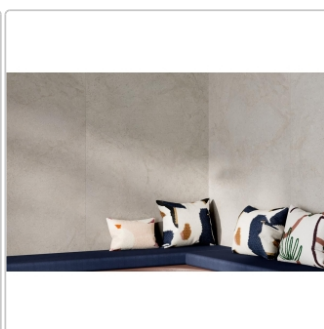

Produktinformation

Pastorelli Cocooning Moon Boden- und Wandfliese 60x60 cm

Art-Nr.: P012552 / GTIN: 8014373833914 / Marke: [Pastorelli](#)

35,95EUR / m²

Grundpreis: 51,77EUR / Paket
inkl. 19% USt. zzgl. Versand

Mengenrabatt

Ab 57,6 m² 32,95EUR - Sie sparen 3,00EUR,
Grundpreis: 47,45EUR / Paket

Lieferzeit: 3-4 Wochen - **WIRD FÜR SIE
BESTELLT**

Produktinformation

Art:	Boden- und Wandfliese
Farbspiel:	V2 - mittlere Variation
Farbe:	Cocooning Moon
Nennmass:	60x60 cm
Frostbeständig:	ja
Gewicht:	17,36 kg/m ²
Kalibriert:	ja
Material:	Feinsteinzeug
Materialstärke:	8,5 mm
Oberfläche:	Matt
Optik:	Steinoptik
Rutschhemmung:	R10 A+B
Serie:	Cocooning
Sortierung:	1. Sortierung
Stück je Paket:	4
Stück je Palette:	160
