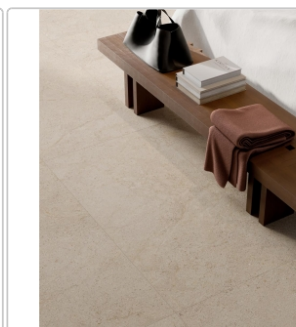

Produktinformation

Pastorelli Cocooning Cashmere Boden- und Wandfliese 30x60 cm

Art-Nr.: P012560 / GTIN: 8014373833990 / Marke: [Pastorelli](#)

32,95EUR / m²

Grundpreis: 41,52EUR / Paket
inkl. 19% USt. zzgl. Versand

Mengenrabatt

Ab 50,4 m² 29,95EUR - Sie sparen 3,00EUR,
Grundpreis: 37,74EUR / Paket

Lieferzeit: 3-4 Wochen - **WIRD FÜR SIE BESTELLT**

Produktinformation

Art:	Boden- und Wandfliese
Farbspiel:	V2 - mittlere Variation
Farbe:	Cocooning Cashmere
Nennmass:	30x60 cm
Frostbeständig:	ja
Gewicht:	19,65 kg/m ²
Kalibriert:	ja
Material:	Feinsteinzeug
Materialstärke:	8,5 mm
Oberfläche:	Matt
Optik:	Steinoptik
Rutschhemmung:	R10 A+B
Serie:	Cocooning
Sortierung:	1. Sortierung
Stück je Paket:	7
Stück je Palette:	280