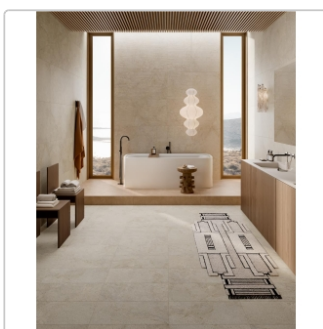

Mengenrabatt

Ab 50,4 m² 29,95EUR - Sie sparen 3,00EUR,
Grundpreis: 37,74EUR / Paket

Lieferzeit: 3-4 Wochen - **WIRD FÜR SIE
BESTELLT**

Produktinformation

Art:	Boden- und Wandfliese
Farbspiel:	V2 - mittlere Variation
Farbe:	Cocooning Alpaca
Nennmass:	30x60 cm
Frostbeständig:	ja
Gewicht:	19,65 kg/m ²
Kalibriert:	ja
Material:	Feinsteinzeug
Materialstärke:	8,5 mm
Oberfläche:	Matt
Optik:	Steinoptik
Rutschhemmung:	R10 A+B
Serie:	Cocooning
Sortierung:	1. Sortierung
Stück je Paket:	7
Stück je Palette:	280
