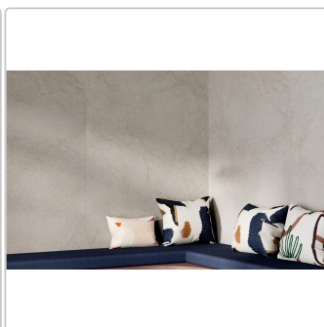

Produktinformation

Pastorelli Cocooning Moon Boden- und Wandfliese 30x60 cm

Art-Nr.: P012562 / GTIN: 8014373834010 / Marke: [Pastorelli](#)

32,95EUR / m²

Grundpreis: 41,52EUR / Paket
inkl. 19% USt. zzgl. Versand

Mengenrabatt

Ab 50,4 m² 29,95EUR - Sie sparen 3,00EUR,
Grundpreis: 37,74EUR / Paket

Lieferzeit: 3-4 Wochen - **WIRD FÜR SIE
BESTELLT**

Produktinformation

Art:	Boden- und Wandfliese
Farbspiel:	V2 - mittlere Variation
Farbe:	Cocooning Moon
Nennmass:	30x60 cm
Frostbeständig:	ja
Gewicht:	19,65 kg/m ²
Kalibriert:	ja
Material:	Feinsteinzeug
Materialstärke:	8,5 mm
Oberfläche:	Matt
Optik:	Steinoptik
Rutschhemmung:	R10 A+B
Serie:	Cocooning
Sortierung:	1. Sortierung
Stück je Paket:	7
Stück je Palette:	280
