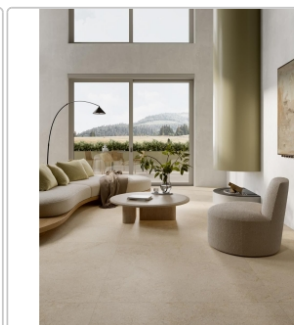

## Produktinformation

Art:	Bodenfliese
Farbspiel:	V2 - mittlere Variation
Farbe:	Cocooning Cashmere
Nennmass:	30x60 cm
Frostbeständig:	ja
Gewicht:	19,65 kg/m <sup>2</sup>
Kalibriert:	ja
Material:	Feinsteinzeug
Materialstärke:	8,5 mm
Oberfläche:	Matt
Optik:	Steinoptik
Rutschhemmung:	R11 A+B+C
Serie:	Cocooning
Sortierung:	1. Sortierung
Stück je Paket:	7
Stück je Palette:	280