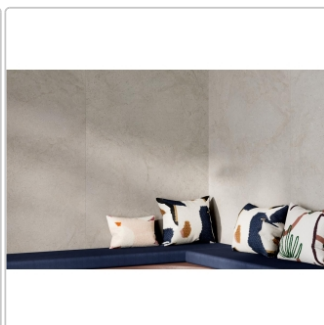

Produktinformation

Pastorelli Cocooning Moon Bodenfliese 30x60 cm

Art-Nr.: P012975 / GTIN: 8014373835727 / Marke: [Pastorelli](#)

35,95EUR / m²

Grundpreis: 45,30EUR / Paket
inkl. 19% USt. zzgl. Versand

Mengenrabatt

Ab 50,4 m² 32,95EUR - Sie sparen 3,00EUR,
Grundpreis: 41,52EUR / Paket

Lieferzeit: 3-4 Wochen - **WIRD FÜR SIE BESTELLT**