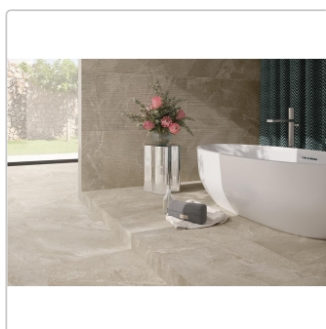

Produktinformation

PrimeCollection ReShape Sand Boden- und Wandfliese 60x60 cm

Art-Nr.: RESA6060R / Marke: [PrimeCollection](#)

28,95EUR / m²

Grundpreis: 41,69EUR / Paket
inkl. 19% USt. zzgl. Versand

Mengenrabatt

Ab	26,95EUR - Sie sparen 2,00EUR,
46,08	Grundpreis: 38,81EUR / Paket
m ²	

Lieferzeit: Versandfertig in 24h
Die Lieferung dauert 5-7 Werktage!

Produktinformation

Art:	Boden- und Wandfliese
Farbe:	ReShape Sand
Nennmass:	60x60 cm
Frostbeständig:	ja
Gewicht:	20,83 kg/m ²
Kalibriert:	ja
Material:	Feinsteinzeug
Materialstärke:	9 mm
Oberfläche:	Matt
Optik:	Steinoptik
Rutschhemmung:	R10 A+B
Serie:	ReShape
Sortierung:	1. Sortierung
Stück je Paket:	4
Stück je Palette:	128