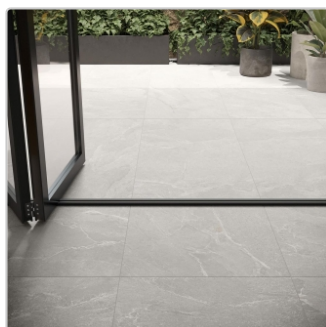

Produktinformation

PrimeCollection ReShape Snow Boden- und Wandfliese 60x60 cm

Art-Nr.: RESN6060R / Marke: [PrimeCollection](#)

28,95EUR / m²

Grundpreis: 41,69EUR / Paket
inkl. 19% USt. zzgl. Versand

Mengenrabatt

Ab	26,95EUR - Sie sparen 2,00EUR,
46,08	Grundpreis: 38,81EUR / Paket
m ²	

Lieferzeit: Versandfertig in 24h
Die Lieferung dauert 5-7 Werktage!

Produktinformation

Art:	Boden- und Wandfliese
Farbe:	ReShape Snow
Nennmass:	60x60 cm
Frostbeständig:	ja
Gewicht:	20,83 kg/m ²
Kalibriert:	ja
Material:	Feinsteinzeug
Materialstärke:	9 mm
Oberfläche:	Matt
Optik:	Steinoptik
Rutschhemmung:	R10 A+B
Serie:	ReShape
Sortierung:	1. Sortierung
Stück je Paket:	4
Stück je Palette:	128