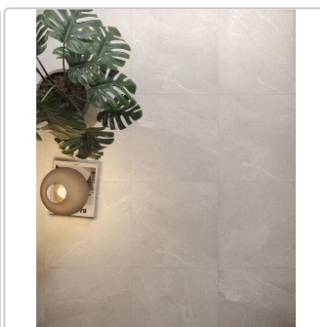

Produktinformation

PrimeCollection ReShape Snow Boden- und Wandfliese 60x60 cm

Art-Nr.: RESN6060R / Marke: [PrimeCollection](#)

28,95EUR / m²

Grundpreis: 41,69EUR / Paket
inkl. 19% USt. zzgl. Versand

Mengenrabatt

Ab	26,95EUR - Sie sparen 2,00EUR,
46,08	Grundpreis: 38,81EUR / Paket
m ²	

Lieferzeit: Versandfertig in 24h
Die Lieferung dauert 5-7 Werktage!

Produktinformation

Art:	Boden- und Wandfliese
Farbe:	ReShape Snow
Nennmass:	60x60 cm
Frostbeständig:	ja
Gewicht:	20,83 kg/m ²
Kalibriert:	ja
Material:	Feinsteinzeug
Materialstärke:	9 mm
Oberfläche:	Matt
Optik:	Steinoptik
Rutschhemmung:	R10 A+B
Serie:	ReShape
Sortierung:	1. Sortierung
Stück je Paket:	4
Stück je Palette:	128