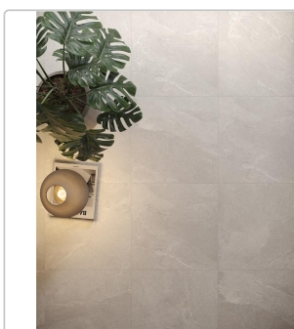

Produktinformation

PrimeCollection ReShape Snow Boden- und Wandfliese 60x120 cm

Art-Nr.: RESN60120R / Marke: [PrimeCollection](#)

29,95EUR / m²

Grundpreis: 43,13EUR / Paket
inkl. 19% USt. zzgl. Versand

Mengenrabatt

Ab	27,95EUR - Sie sparen 2,00EUR,
51,84	Grundpreis: 40,25EUR / Paket
m ²	

Lieferzeit: 3-4 Wochen - **LAGERWARE BEREITS NACHBESTELLT**

Produktinformation

Art:	Boden- und Wandfliese
Farbe:	ReShape Snow
Nennmass:	60x120 cm
Frostbeständig:	ja
Gewicht:	21,70 kg/m ²
Kalibriert:	ja
Material:	Feinsteinzeug
Materialstärke:	9 mm
Oberfläche:	Matt
Optik:	Steinoptik
Rutschhemmung:	R10 A+B
Serie:	ReShape
Sortierung:	1. Sortierung
Stück je Paket:	2
Stück je Palette:	72