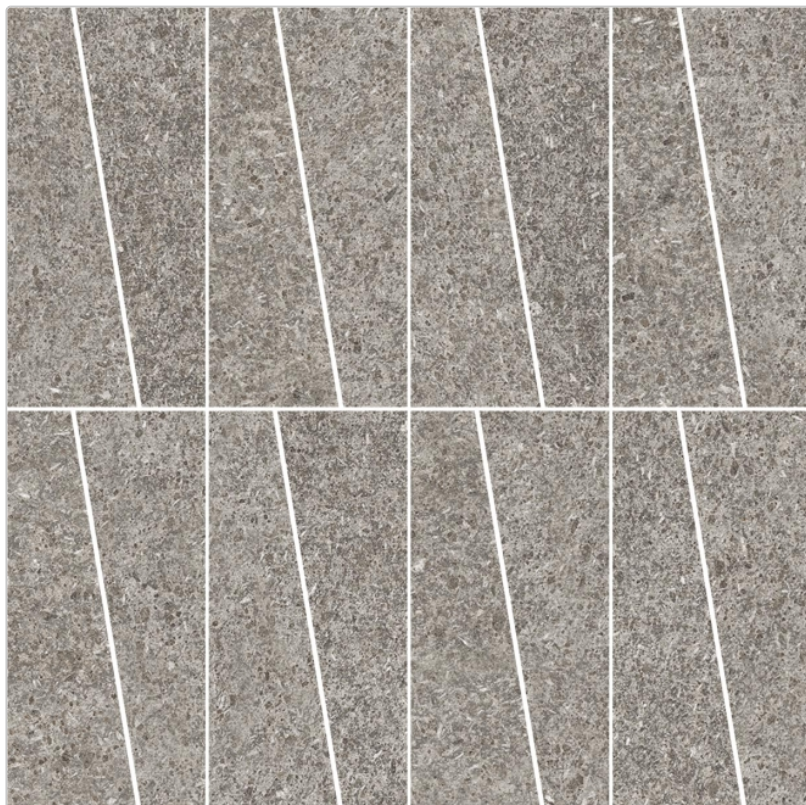

Produktinformation

Mirage ReGea Stromboli RA 21 SP Dekor Tesselate 30x30 cm

Art-Nr.: CHF0 / Marke: [Mirage](#)

Sonderangebot*

46,00EUR / Stück

Sonderangebot 55,81EUR (Sie sparen 9,81EUR)

Grundpreis: 276,00EUR / Paket

inkl. 19% USt. zzgl. Versand

Lieferzeit: 3-4 Wochen - **WIRD FÜR SIE**

BESTELT

Art:	Dekor Tesselate
Farbe:	Stromboli RA 21
Frostbeständig:	ja
Gewicht:	2,07 kg/Stück
Oberfläche:	SP Spazzolata
Kalibriert:	nein
Material:	Feinsteinzeug

Produktinformation

Materialstärke:	8 mm
Nennmass:	30x30 cm
Optik:	Steinoptik
Rutschhemmung:	R9
Serie:	ReGea
Sortierung:	1. Sortierung
Stück je Paket:	6
Stück je Palette:	360
