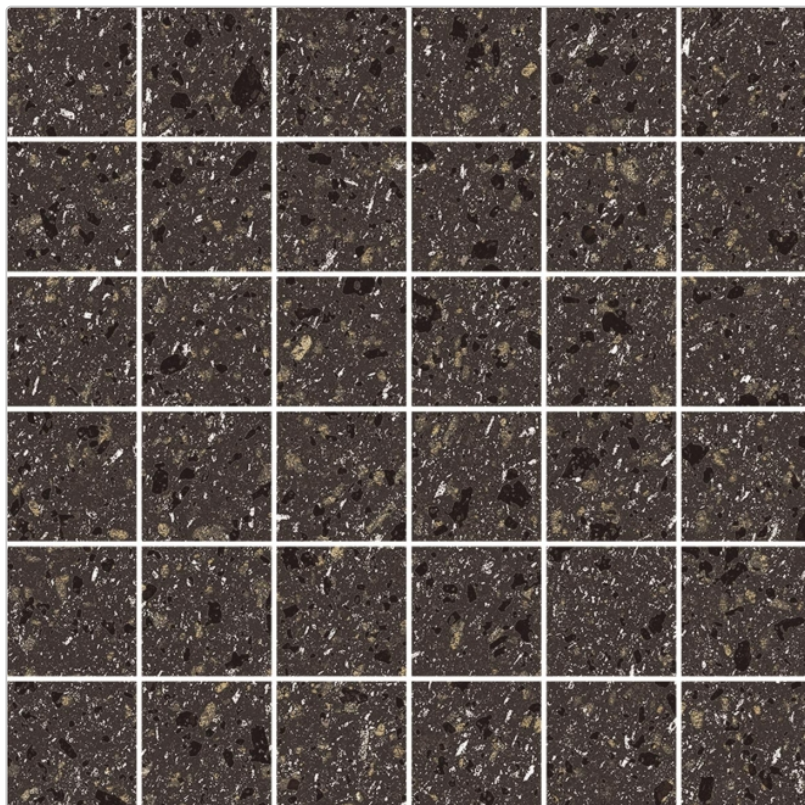

Produktinformation

Mirage ReGea Pantelleria RA 22 SP Mosaik 5x5 30x30 cm

Art-Nr.: CHM1 / Marke: [Mirage](#)

Sonderangebot*

12,00EUR / Stück

Sonderangebot 14,58EUR (Sie sparen 2,58EUR)

Grundpreis: 72,00EUR / Paket

inkl. 19% USt. zzgl. Versand

Lieferzeit: 3-4 Wochen - **WIRD FÜR SIE BESTELLT**

Art: Mosaik
 Farbe: Pantelleria RA 22
 Frostbeständig: ja
 Gewicht: 2,07 kg/Stück
 Oberfläche: SP Spazzolata
 Kalibriert: nein
 Material: Feinsteinzeug

Produktinformation

Materialstärke:	8 mm
Nennmass:	30x30 cm
Optik:	Steinoptik
Rutschhemmung:	R9
Serie:	ReGea
Sortierung:	1. Sortierung
Stück je Paket:	6
Stück je Palette:	360