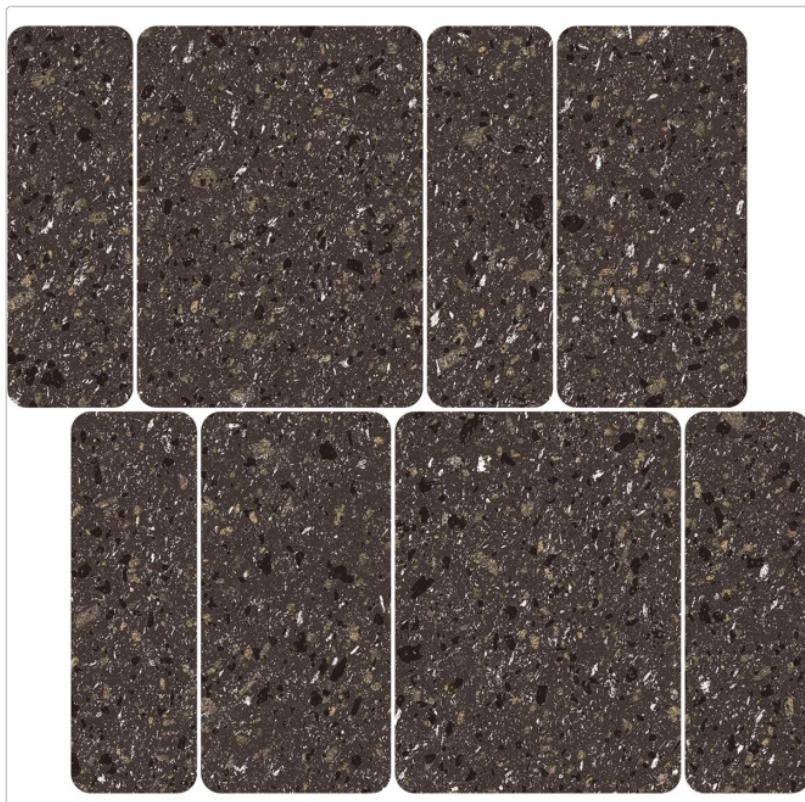

Produktinformation

Mirage ReGea Pantelleria RA 22 SP Mosaik Soap 36,9x38,4 cm

Art-Nr.: CHU1 / Marke: [Mirage](#)

Sonderangebot*

46,00EUR / Stück

Sonderangebot 55,28EUR (Sie sparen 9,28EUR)

Grundpreis: 276,00EUR / Paket

inkl. 19% USt. zzgl. Versand

Lieferzeit: 3-4 Wochen - **WIRD FÜR SIE**

BESTELT

Art:	Mosaik Soap
Farbe:	Pantelleria RA 22
Frostbeständig:	ja
Gewicht:	2,62 kg/Stück
Oberfläche:	SP Spazzolata
Kalibriert:	nein
Material:	Feinsteinzeug

Produktinformation

Materialstärke:	8 mm
Nennmass:	36,9x38,4 cm
Optik:	Steinoptik
Rutschhemmung:	R9
Serie:	ReGea
Sortierung:	1. Sortierung
Stück je Paket:	6
Stück je Palette:	240
