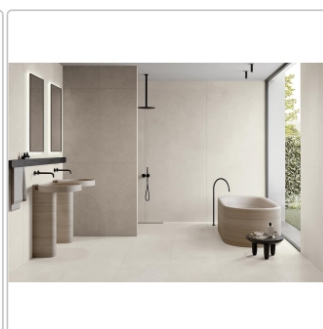

# Keope Grace White Boden- und Wandfliese Spazzolato (R10) 120x120 (119,5x119,5) cm

Art-Nr.: J33C / GTIN: 0788845978660 / Marke: [Keope](#)

**49,95EUR** / m<sup>2</sup>

Grundpreis: 142,86EUR / Paket  
inkl. 19% USt. zzgl. Versand

## Produktinformation

Art:	Boden- und Wandfliese
Farbe:	Grace White
Frostbeständig:	ja
Gewicht:	21,26 kg/m <sup>2</sup>
Kalibriert:	ja
Material:	Feinsteinzeug
Materialstärke:	9 mm
Nennmass:	120x120 (119,5x119,5) cm
Oberfläche:	ULTRAmatt
Optik:	Kalksteinoptik
Rutschhemmung:	R10 A+B
Serie:	Grace
Sortierung:	1. Sortierung
Stück je Paket:	2
Stück je Palette:	40
Farbspiel:	V2 - mittlere Variation