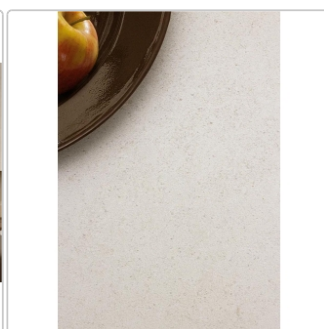

# Keope Grace White Boden- und Wandfliese Spazzolato (R10) 120x120 (119,5x119,5) cm

Art-Nr.: J33C / GTIN: 0788845978660 / Marke: [Keope](#)

**49,95EUR** / m<sup>2</sup>

Grundpreis: 142,86EUR / Paket  
inkl. 19% USt. zzgl. Versand

## Produktinformation

Art:	Boden- und Wandfliese
Farbe:	Grace White
Frostbeständig:	ja
Gewicht:	21,26 kg/m <sup>2</sup>
Kalibriert:	ja
Material:	Feinsteinzeug
Materialstärke:	9 mm
Nennmass:	120x120 (119,5x119,5) cm
Oberfläche:	ULTRAmatt
Optik:	Kalksteinoptik
Rutschhemmung:	R10 A+B
Serie:	Grace
Sortierung:	1. Sortierung
Stück je Paket:	2
Stück je Palette:	40
Farbspiel:	V2 - mittlere Variation