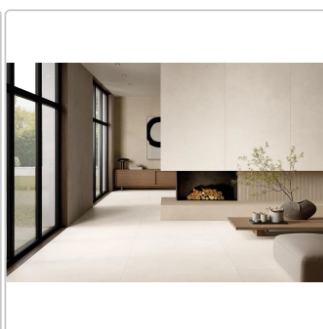

## Produktinformation

Art:	Boden- und Wandfliese
Farbe:	Grace White
Frostbeständig:	ja
Gewicht:	21,26 kg/m <sup>2</sup>
Kalibriert:	ja
Material:	Feinsteinzeug
Materialstärke:	9 mm
Nennmass:	120x120 (119,5x119,5) cm
Oberfläche:	ULTRAmatt
Optik:	Kalksteinoptik
Rutschhemmung:	R10 A+B
Serie:	Grace
Sortierung:	1. Sortierung
Stück je Paket:	2
Stück je Palette:	40
Farbspiel:	V2 - mittlere Variation