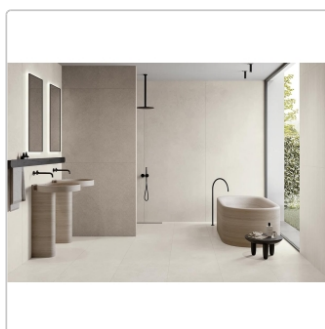

# Keope Grace White Boden- und Wandfliese Spazzolato (R10) 120x120 (119,5x119,5) cm

Art-Nr.: J33C / GTIN: 0788845978660 / Marke: [Keope](#)

**49,95EUR** / m<sup>2</sup>

Grundpreis: 142,86EUR / Paket  
inkl. 19% USt. zzgl. Versand

## Produktinformation

Art:	Boden- und Wandfliese
Farbe:	Grace White
Frostbeständig:	ja
Gewicht:	21,26 kg/m <sup>2</sup>
Kalibriert:	ja
Material:	Feinsteinzeug
Materialstärke:	9 mm
Nennmass:	120x120 (119,5x119,5) cm
Oberfläche:	ULTRAmatt
Optik:	Kalksteinoptik
Rutschhemmung:	R10 A+B
Serie:	Grace
Sortierung:	1. Sortierung
Stück je Paket:	2
Stück je Palette:	40
Farbspiel:	V2 - mittlere Variation