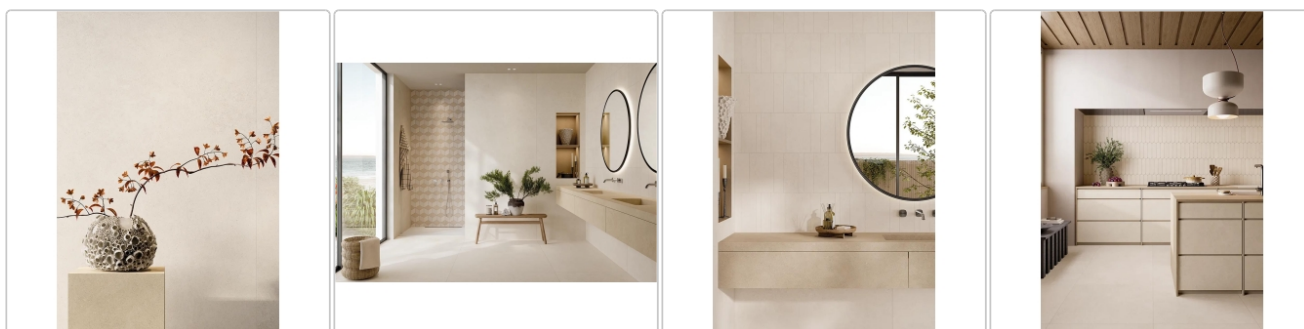

Produktinformation

Keope Grace Ivory Boden- und Wandfliese Spazzolato (R10) 120x120 (119,5x119,5) cm

Art-Nr.: J34C / GTIN: 0788845978677 / Marke: [Keope](#)

49,95EUR / m²

Grundpreis: 142,86EUR / Paket
inkl. 19% USt. zzgl. Versand

Mengenrabatt

Ab	46,95EUR - Sie sparen 3,00EUR,
57,2	Grundpreis: 134,28EUR / Paket
m ²	

Lieferzeit: 3-4 Wochen - **WIRD FÜR SIE**

BESTELLT

Produktinformation

Art:	Boden- und Wandfliese
Farbe:	Grace Ivory
Frostbeständig:	ja
Gewicht:	21,26 kg/m ²
Kalibriert:	ja
Material:	Feinsteinzeug
Materialstärke:	9 mm
Nennmass:	120x120 (119,5x119,5) cm
Oberfläche:	ULTRAmatt
Optik:	Kalksteinoptik
Rutschhemmung:	R10 A+B
Serie:	Grace
Sortierung:	1. Sortierung
Stück je Paket:	2
Stück je Palette:	40
Farbspiel:	V2 - mittlere Variation