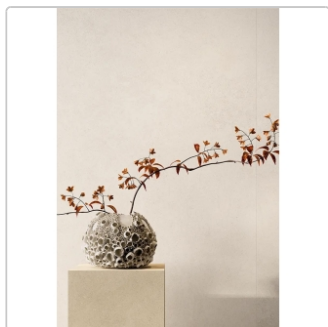

Produktinformation

Keope Grace Ivory Boden- und Wandfliese Spazzolato (R10) 120x120 (119,5x119,5) cm

Art-Nr.: J34C / GTIN: 0788845978677 / Marke: [Keope](#)

49,95EUR / m²

Grundpreis: 142,86EUR / Paket
inkl. 19% USt. zzgl. Versand

Mengenrabatt

Ab	46,95EUR - Sie sparen 3,00EUR,
57,2	Grundpreis: 134,28EUR / Paket
m ²	

Lieferzeit: 3-4 Wochen - **WIRD FÜR SIE**

BESTELLT

Produktinformation

Art:	Boden- und Wandfliese
Farbe:	Grace Ivory
Frostbeständig:	ja
Gewicht:	21,26 kg/m ²
Kalibriert:	ja
Material:	Feinsteinzeug
Materialstärke:	9 mm
Nennmass:	120x120 (119,5x119,5) cm
Oberfläche:	ULTRAmatt
Optik:	Kalksteinoptik
Rutschhemmung:	R10 A+B
Serie:	Grace
Sortierung:	1. Sortierung
Stück je Paket:	2
Stück je Palette:	40
Farbspiel:	V2 - mittlere Variation