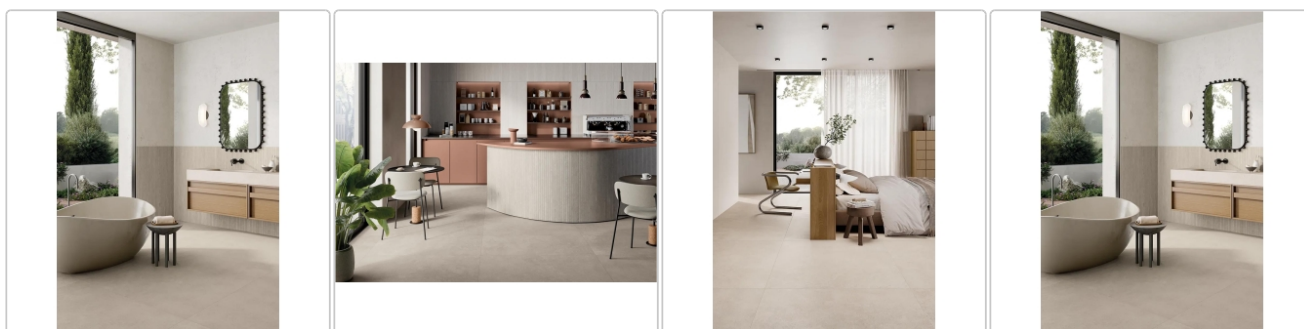

# Keope Grace Clay Boden- und Wandfliese Spazzolato (R10) 120x120 (119,5x119,5) cm

Art-Nr.: J36C / GTIN: 0788845978691 / Marke: [Keope](#)

**49,95EUR** / m<sup>2</sup>

Grundpreis: 142,86EUR / Paket  
inkl. 19% USt. zzgl. Versand

## Produktinformation

Art:	Boden- und Wandfliese
Farbe:	Grace Clay
Frostbeständig:	ja
Gewicht:	21,26 kg/m <sup>2</sup>
Kalibriert:	ja
Material:	Feinsteinzeug
Materialstärke:	9 mm
Nennmass:	120x120 (119,5x119,5) cm
Oberfläche:	ULTRAmatt
Optik:	Kalksteinoptik
Rutschhemmung:	R10 A+B
Serie:	Grace
Sortierung:	1. Sortierung
Stück je Paket:	2
Stück je Palette:	40
Farbspiel:	V2 - mittlere Variation