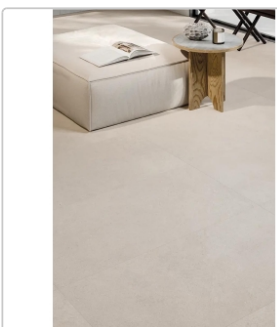

# Keope Grace Silver Boden- und Wandfliese Spazzolato (R10) 30x60 cm

Art-Nr.: J321 / GTIN: 0788845979049 / Marke: [Keope](#)

**32,95EUR** / m<sup>2</sup>

Grundpreis: 41,52EUR / Paket

inkl. 19% USt. zzgl. Versand

## Produktinformation

Art:	Boden- und Wandfliese
Farbe:	Grace Silver
Frostbeständig:	ja
Gewicht:	19,84 kg/m <sup>2</sup>
Kalibriert:	ja
Material:	Feinsteinzeug
Materialstärke:	9 mm
Nennmass:	30x60 cm
Oberfläche:	ULTRAmatt
Optik:	Kalksteinoptik
Rutschhemmung:	R10 A+B
Serie:	Grace
Sortierung:	1. Sortierung
Stück je Paket:	7
Stück je Palette:	280
Farbspiel:	V2 - mittlere Variation