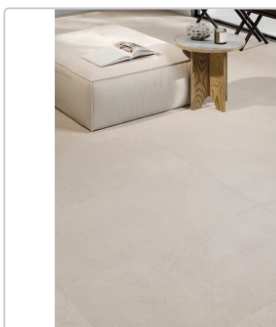

# Keope Grace Silver Boden- und Wandfliese Spazzolato (R10) 30x60 cm

Art-Nr.: J321 / GTIN: 0788845979049 / Marke: [Keope](#)

**32,95EUR** / m<sup>2</sup>

Grundpreis: 41,52EUR / Paket

inkl. 19% USt. zzgl. Versand

## Produktinformation

Art:	Boden- und Wandfliese
Farbe:	Grace Silver
Frostbeständig:	ja
Gewicht:	19,84 kg/m <sup>2</sup>
Kalibriert:	ja
Material:	Feinsteinzeug
Materialstärke:	9 mm
Nennmass:	30x60 cm
Oberfläche:	ULTRAmatt
Optik:	Kalksteinoptik
Rutschhemmung:	R10 A+B
Serie:	Grace
Sortierung:	1. Sortierung
Stück je Paket:	7
Stück je Palette:	280
Farbspiel:	V2 - mittlere Variation