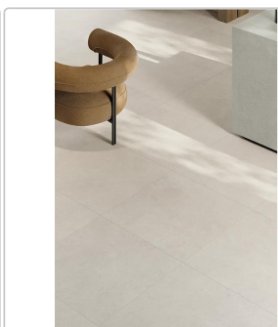

# Keope Grace Silver Boden- und Wandfliese Spazzolato (R10) 30x60 cm

Art-Nr.: J321 / GTIN: 0788845979049 / Marke: [Keope](#)

**32,95EUR** / m<sup>2</sup>

Grundpreis: 41,52EUR / Paket

inkl. 19% USt. zzgl. Versand

## Produktinformation

Art:	Boden- und Wandfliese
Farbe:	Grace Silver
Frostbeständig:	ja
Gewicht:	19,84 kg/m <sup>2</sup>
Kalibriert:	ja
Material:	Feinsteinzeug
Materialstärke:	9 mm
Nennmass:	30x60 cm
Oberfläche:	ULTRAmatt
Optik:	Kalksteinoptik
Rutschhemmung:	R10 A+B
Serie:	Grace
Sortierung:	1. Sortierung
Stück je Paket:	7
Stück je Palette:	280
Farbspiel:	V2 - mittlere Variation