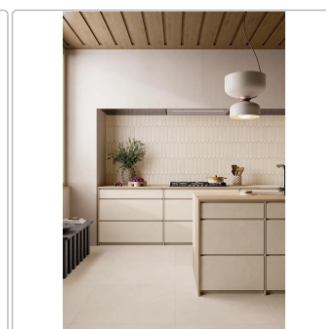

Produktinformation

Keope Grace Ivory Boden- und Wandfliese Spazzolato (R10) 30x60 cm

Art-Nr.: J341 / GTIN: 0788845979063 / Marke: [Keope](#)

32,95EUR / m²

Grundpreis: 41,52EUR / Paket

inkl. 19% USt. zzgl. Versand

Lieferzeit: 3-4 Wochen - **WIRD FÜR SIE BESTELLT**

Produktinformation

Art:	Boden- und Wandfliese
Farbe:	Grace Ivory
Frostbeständig:	ja
Gewicht:	19,84 kg/m ²
Kalibriert:	ja
Material:	Feinsteinzeug
Materialstärke:	9 mm
Nennmass:	30x60 cm
Oberfläche:	ULTRAmatt
Optik:	Kalksteinoptik
Rutschhemmung:	R10 A+B
Serie:	Grace
Sortierung:	1. Sortierung
Stück je Paket:	7
Stück je Palette:	280
Farbspiel:	V2 - mittlere Variation