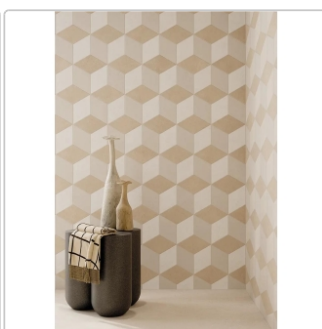

Produktinformation

Keope Grace White/Clay/Grey Mosaik Rombi Spazzolato (R10) 30x35,2 cm

Art-Nr.: J3CL / GTIN: 0788845983343 / Marke: [Keope](#)

17,95EUR / Stück

Grundpreis: 71,80EUR / Paket

inkl. 19% USt. zzgl. Versand

Lieferzeit: 3-4 Wochen - **WIRD FÜR SIE BESTELT**

Produktinformation

Art:	Mosaik
Farbe:	Grace White/Clay/Grey
Frostbeständig:	ja
Gewicht:	2,09 kg/Stück
Kalibriert:	nein
Material:	Feinsteinzeug
Materialstärke:	9 mm
Nennmass:	30x35,2 cm
Oberfläche:	ULTRAmatt
Optik:	Kalksteinoptik
Rutschhemmung:	R10 A+B
Serie:	Grace
Sortierung:	1. Sortierung
Stück je Paket:	4
Stück je Palette:	192
Farbspiel:	V2 - mittlere Variation
Dekor:	Mosaik Rombi
