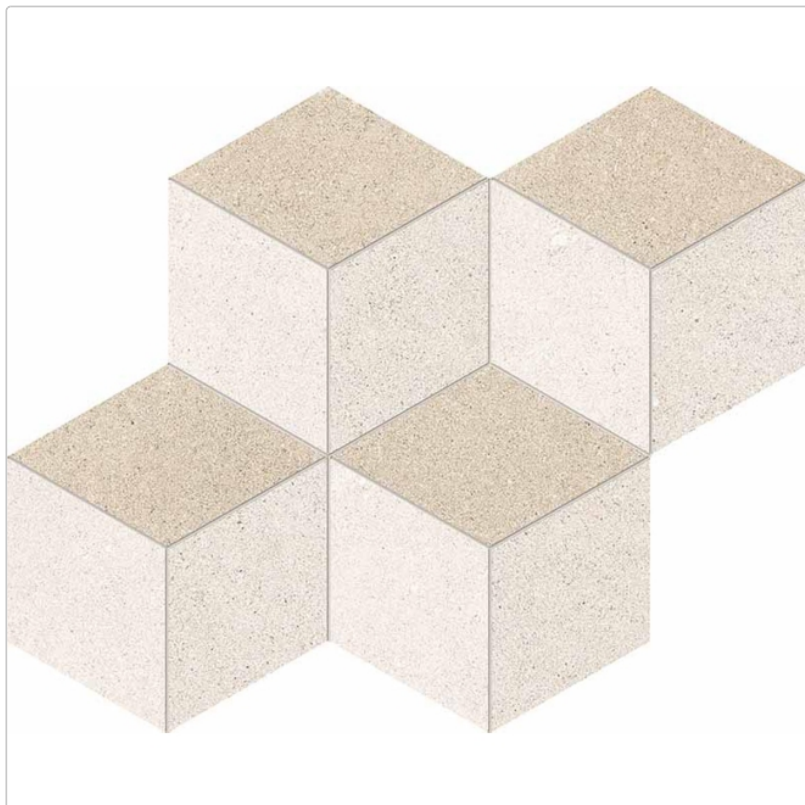

Produktinformation

Keope Grace White/Clay/Grey Mosaik Rombi Spazzolato (R10) 30x35,2 cm

Art-Nr.: J3CL / GTIN: 0788845983343 / Marke: [Keope](#)

17,95EUR / Stück

Grundpreis: 71,80EUR / Paket

inkl. 19% USt. zzgl. Versand

Lieferzeit: 3-4 Wochen - **WIRD FÜR SIE BESTELT**

Produktinformation

Art:	Mosaik
Farbe:	Grace White/Clay/Grey
Frostbeständig:	ja
Gewicht:	2,09 kg/Stück
Kalibriert:	nein
Material:	Feinsteinzeug
Materialstärke:	9 mm
Nennmass:	30x35,2 cm
Oberfläche:	ULTRAmatt
Optik:	Kalksteinoptik
Rutschhemmung:	R10 A+B
Serie:	Grace
Sortierung:	1. Sortierung
Stück je Paket:	4
Stück je Palette:	192
Farbspiel:	V2 - mittlere Variation
Dekor:	Mosaik Rombi
