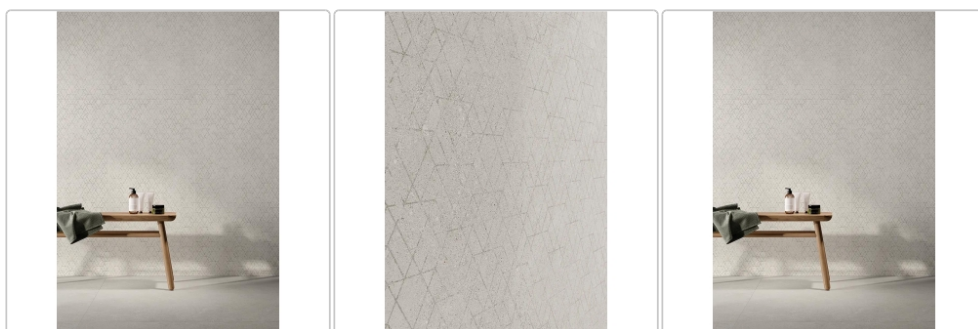

Produktinformation

Keope Grace Silver Dekor Weave Spazzolato (R10) 60x120 cm

Art-Nr.: J32B / GTIN: 0788845982056 / Marke: [Keope](#)

52,95EUR / m²

Grundpreis: 76,25EUR / Paket

inkl. 19% USt. zzgl. Versand

Lieferzeit: 3-4 Wochen - **WIRD FÜR SIE BESTELT**

Produktinformation

Art:	Dekor
Farbe:	Grace Silver
Frostbeständig:	ja
Gewicht:	22,17 kg/m ²
Kalibriert:	ja
Material:	Feinsteinzeug
Materialstärke:	9 mm
Nennmass:	60x120 cm
Oberfläche:	Spazzolato (R10)
Optik:	Kalksteinoptik
Rutschhemmung:	R10 A+B
Serie:	Grace
Sortierung:	1. Sortierung
Stück je Paket:	2
Stück je Palette:	70
Farbspiel:	V2 - mittlere Variation
Dekor:	Weave
