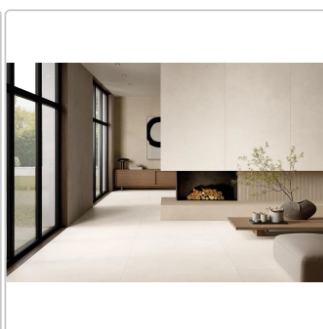

Produktinformation

Keope Grace White Boden- und Wandfliese Spazzolato (R10) 60x120 cm

Art-Nr.: J33D / GTIN: 0788845978738 / Marke: [Keope](#)

39,95EUR / m²

Grundpreis: 57,53EUR / Paket
inkl. 19% USt. zzgl. Versand

Mengenrabatt

Ab 50,4 m² 36,95EUR - Sie sparen 3,00EUR,
Grundpreis: 53,21EUR / Paket

Lieferzeit: 3-4 Wochen - **WIRD FÜR SIE BESTELT**

Produktinformation

Art:	Boden- und Wandfliese
Farbe:	Grace White
Frostbeständig:	ja
Gewicht:	22,17 kg/m ²
Kalibriert:	ja
Material:	Feinsteinzeug
Materialstärke:	9 mm
Nennmass:	60x120 cm
Oberfläche:	ULTRAmatt
Optik:	Kalksteinoptik
Rutschhemmung:	R10 A+B
Serie:	Grace
Sortierung:	1. Sortierung
Stück je Paket:	2
Stück je Palette:	70
Farbspiel:	V2 - mittlere Variation
