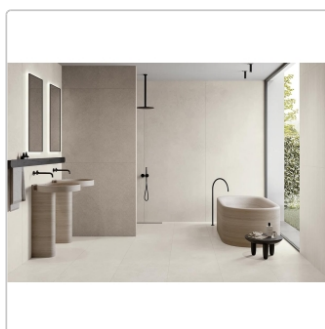

Produktinformation

Keope Grace White Boden- und Wandfliese Spazzolato (R10) 60x120 cm

Art-Nr.: J33D / GTIN: 0788845978738 / Marke: [Keope](#)

39,95EUR / m²

Grundpreis: 57,53EUR / Paket
inkl. 19% USt. zzgl. Versand

Mengenrabatt

Ab 50,4 m² 36,95EUR - Sie sparen 3,00EUR,
Grundpreis: 53,21EUR / Paket

Lieferzeit: 3-4 Wochen - **WIRD FÜR SIE BESTELT**

Produktinformation

Art:	Boden- und Wandfliese
Farbe:	Grace White
Frostbeständig:	ja
Gewicht:	22,17 kg/m ²
Kalibriert:	ja
Material:	Feinsteinzeug
Materialstärke:	9 mm
Nennmass:	60x120 cm
Oberfläche:	ULTRAmatt
Optik:	Kalksteinoptik
Rutschhemmung:	R10 A+B
Serie:	Grace
Sortierung:	1. Sortierung
Stück je Paket:	2
Stück je Palette:	70
Farbspiel:	V2 - mittlere Variation
