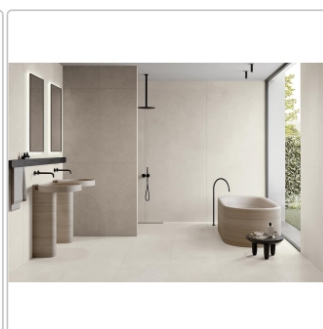

Produktinformation

Keope Grace White Boden- und Wandfliese Spazzolato (R10) 60x120 cm

Art-Nr.: J33D / GTIN: 0788845978738 / Marke: [Keope](#)

39,95EUR / m²

Grundpreis: 57,53EUR / Paket
inkl. 19% USt. zzgl. Versand

Mengenrabatt

Ab 50,4 m² 36,95EUR - Sie sparen 3,00EUR,
Grundpreis: 53,21EUR / Paket

Lieferzeit: 3-4 Wochen - **WIRD FÜR SIE BESTELT**

Produktinformation

Art:	Boden- und Wandfliese
Farbe:	Grace White
Frostbeständig:	ja
Gewicht:	22,17 kg/m ²
Kalibriert:	ja
Material:	Feinsteinzeug
Materialstärke:	9 mm
Nennmass:	60x120 cm
Oberfläche:	ULTRAmatt
Optik:	Kalksteinoptik
Rutschhemmung:	R10 A+B
Serie:	Grace
Sortierung:	1. Sortierung
Stück je Paket:	2
Stück je Palette:	70
Farbspiel:	V2 - mittlere Variation
