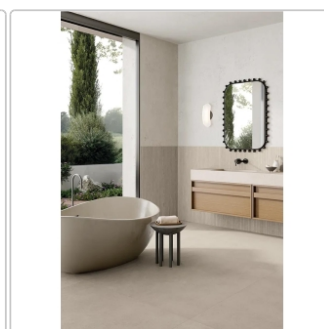

# Keope Grace Clay Boden- und Wandfliese Spazzolato (R10) 60x120 cm

Art-Nr.: J36D / GTIN: 0788845978769 / Marke: [Keope](#)

**39,95EUR** / m<sup>2</sup>

Grundpreis: 57,53EUR / Paket  
inkl. 19% USt. zzgl. Versand

## Produktinformation

Art:	Boden- und Wandfliese
Farbe:	Grace Clay
Frostbeständig:	ja
Gewicht:	22,17 kg/m <sup>2</sup>
Kalibriert:	ja
Material:	Feinsteinzeug
Materialstärke:	9 mm
Nennmass:	60x120 cm
Oberfläche:	ULTRAmatt
Optik:	Kalksteinoptik
Rutschhemmung:	R10 A+B
Serie:	Grace
Sortierung:	1. Sortierung
Stück je Paket:	2
Stück je Palette:	70
Farbspiel:	V2 - mittlere Variation