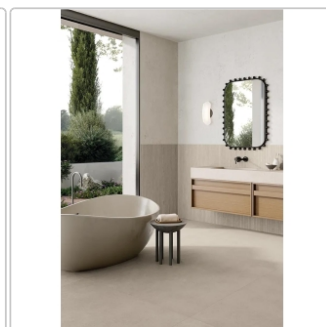

# Keope Grace Clay Bodenfliese Strukturiert (R11) 60x60 cm

Art-Nr.: 6HJ3 / GTIN: 0788845979018 / Marke: [Keope](#)

**35,95EUR** / m<sup>2</sup>

Grundpreis: 38,83EUR / Paket

inkl. 19% USt. zzgl. Versand

Lieferzeit: 3-4 Wochen - **WIRD FÜR SIE BESTELT**

## Produktinformation

Art:	Bodenfliese
Farbe:	Grace Clay
Frostbeständig:	ja
Gewicht:	19,44 kg/m <sup>2</sup>
Kalibriert:	ja
Material:	Feinsteinzeug
Materialstärke:	9 mm
Nennmass:	60x60 cm
Optik:	Kalksteinoptik
Rutschhemmung:	R11 A+B+C
Serie:	Grace
Sortierung:	1. Sortierung
Stück je Paket:	3
Stück je Palette:	120
Farbspiel:	V2 - mittlere Variation