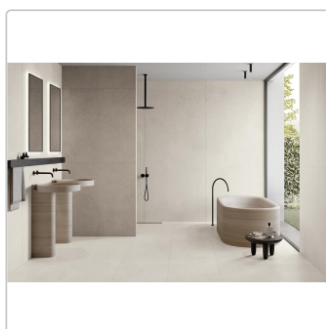

Produktinformation

Keope Grace White Boden- und Wandfliese Spazzolato (R10) 60x60 cm

Art-Nr.: J33H / GTIN: 0788845978899 / Marke: [Keope](#)

35,95EUR / m²

Grundpreis: 38,83EUR / Paket

inkl. 19% USt. zzgl. Versand

Lieferzeit: 3-4 Wochen - **WIRD FÜR SIE BESTELLT**

Produktinformation

Art:	Boden- und Wandfliese
Farbe:	Grace White
Frostbeständig:	ja
Gewicht:	19,44 kg/m ²
Kalibriert:	ja
Material:	Feinsteinzeug
Materialstärke:	9 mm
Nennmass:	60x60 cm
Oberfläche:	ULTRAmatt
Optik:	Kalksteinoptik
Rutschhemmung:	R10 A+B
Serie:	Grace
Sortierung:	1. Sortierung
Stück je Paket:	3
Stück je Palette:	120
Farbspiel:	V2 - mittlere Variation
