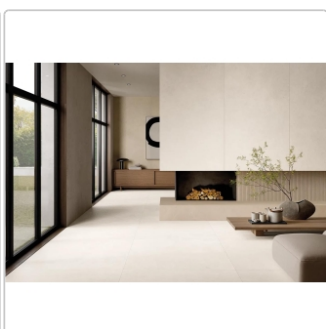

Produktinformation

Keope Grace White Boden- und Wandfliese Spazzolato (R10) 60x60 cm

Art-Nr.: J33H / GTIN: 0788845978899 / Marke: [Keope](#)

35,95EUR / m²

Grundpreis: 38,83EUR / Paket

inkl. 19% USt. zzgl. Versand

Lieferzeit: 3-4 Wochen - **WIRD FÜR SIE BESTELLT**

Produktinformation

Art:	Boden- und Wandfliese
Farbe:	Grace White
Frostbeständig:	ja
Gewicht:	19,44 kg/m ²
Kalibriert:	ja
Material:	Feinsteinzeug
Materialstärke:	9 mm
Nennmass:	60x60 cm
Oberfläche:	ULTRAmatt
Optik:	Kalksteinoptik
Rutschhemmung:	R10 A+B
Serie:	Grace
Sortierung:	1. Sortierung
Stück je Paket:	3
Stück je Palette:	120
Farbspiel:	V2 - mittlere Variation
