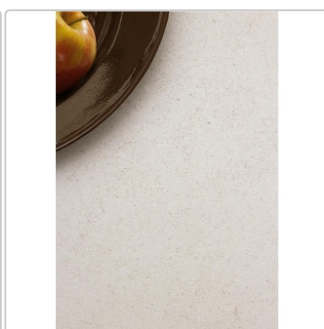

Produktinformation

Keope Grace White Boden- und Wandfliese Spazzolato (R10) 80x80 cm

Art-Nr.: J3G3 / GTIN: 0788845978431 / Marke: [Keope](#)

39,95EUR / m²

Grundpreis: 51,14EUR / Paket
inkl. 19% USt. zzgl. Versand

Mengenrabatt

Ab	36,95EUR - Sie sparen 3,00EUR,
61,44	Grundpreis: 47,30EUR / Paket
m ²	

Lieferzeit: 3-4 Wochen - **WIRD FÜR SIE BESTELLT**

Produktinformation

Art:	Boden- und Wandfliese
Farbe:	Grace White
Frostbeständig:	ja
Gewicht:	20 kg/m ²
Kalibriert:	ja
Material:	Feinsteinzeug
Materialstärke:	9 mm
Nennmass:	80x80 cm
Oberfläche:	ULTRAmatt
Optik:	Kalksteinoptik
Rutschhemmung:	R10 A+B
Serie:	Grace
Sortierung:	1. Sortierung
Stück je Paket:	2
Stück je Palette:	96
Farbspiel:	V2 - mittlere Variation
