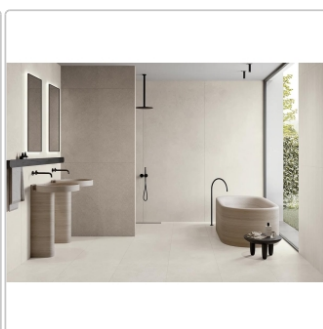

Produktinformation

Keope Grace White Boden- und Wandfliese Spazzolato (R10) 80x80 cm

Art-Nr.: J3G3 / GTIN: 0788845978431 / Marke: [Keope](#)

39,95EUR / m²

Grundpreis: 51,14EUR / Paket
inkl. 19% USt. zzgl. Versand

Mengenrabatt

Ab	36,95EUR - Sie sparen 3,00EUR,
61,44	Grundpreis: 47,30EUR / Paket
m ²	

Lieferzeit: 3-4 Wochen - **WIRD FÜR SIE BESTELLT**

Produktinformation

Art:	Boden- und Wandfliese
Farbe:	Grace White
Frostbeständig:	ja
Gewicht:	20 kg/m ²
Kalibriert:	ja
Material:	Feinsteinzeug
Materialstärke:	9 mm
Nennmass:	80x80 cm
Oberfläche:	ULTRAmatt
Optik:	Kalksteinoptik
Rutschhemmung:	R10 A+B
Serie:	Grace
Sortierung:	1. Sortierung
Stück je Paket:	2
Stück je Palette:	96
Farbspiel:	V2 - mittlere Variation
