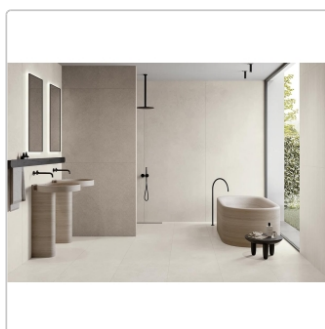

Produktinformation

Keope Grace White Boden- und Wandfliese Spazzolato (R10) 80x80 cm

Art-Nr.: J3G3 / GTIN: 0788845978431 / Marke: [Keope](#)

39,95EUR / m²

Grundpreis: 51,14EUR / Paket
inkl. 19% USt. zzgl. Versand

Mengenrabatt

Ab	36,95EUR - Sie sparen 3,00EUR,
61,44	Grundpreis: 47,30EUR / Paket
m ²	

Lieferzeit: 3-4 Wochen - **WIRD FÜR SIE BESTELLT**

Produktinformation

Art:	Boden- und Wandfliese
Farbe:	Grace White
Frostbeständig:	ja
Gewicht:	20 kg/m ²
Kalibriert:	ja
Material:	Feinsteinzeug
Materialstärke:	9 mm
Nennmass:	80x80 cm
Oberfläche:	ULTRAmatt
Optik:	Kalksteinoptik
Rutschhemmung:	R10 A+B
Serie:	Grace
Sortierung:	1. Sortierung
Stück je Paket:	2
Stück je Palette:	96
Farbspiel:	V2 - mittlere Variation
