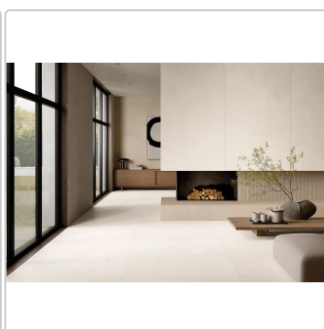

Produktinformation

Keope Grace White Boden- und Wandfliese Spazzolato (R10) 80x80 cm

Art-Nr.: J3G3 / GTIN: 0788845978431 / Marke: [Keope](#)

39,95EUR / m²

Grundpreis: 51,14EUR / Paket
inkl. 19% USt. zzgl. Versand

Mengenrabatt

Ab	36,95EUR - Sie sparen 3,00EUR,
61,44	Grundpreis: 47,30EUR / Paket
m ²	

Lieferzeit: 3-4 Wochen - **WIRD FÜR SIE BESTELLT**

Produktinformation

Art:	Boden- und Wandfliese
Farbe:	Grace White
Frostbeständig:	ja
Gewicht:	20 kg/m ²
Kalibriert:	ja
Material:	Feinsteinzeug
Materialstärke:	9 mm
Nennmass:	80x80 cm
Oberfläche:	ULTRAmatt
Optik:	Kalksteinoptik
Rutschhemmung:	R10 A+B
Serie:	Grace
Sortierung:	1. Sortierung
Stück je Paket:	2
Stück je Palette:	96
Farbspiel:	V2 - mittlere Variation
