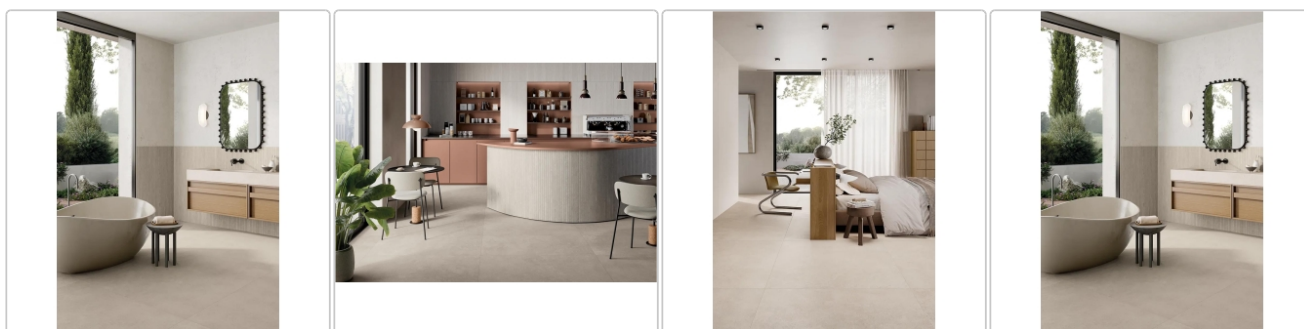

Produktinformation

Keope Grace Clay Boden- und Wandfliese Spazzolato (R10) 80x80 cm

Art-Nr.: J3G6 / GTIN: 0788845978462 / Marke: [Keope](#)

39,95EUR / m²

Grundpreis: 51,14EUR / Paket
inkl. 19% USt. zzgl. Versand

Mengenrabatt

Ab	36,95EUR - Sie sparen 3,00EUR,
61,44	Grundpreis: 47,30EUR / Paket
m ²	

Lieferzeit: 3-4 Wochen - **WIRD FÜR SIE BESTELLT**

Produktinformation

Art:	Boden- und Wandfliese
Farbe:	Grace Clay
Frostbeständig:	ja
Gewicht:	20 kg/m ²
Kalibriert:	ja
Material:	Feinsteinzeug
Materialstärke:	9 mm
Nennmass:	80x80 cm
Oberfläche:	ULTRAmatt
Optik:	Kalksteinoptik
Rutschhemmung:	R10 A+B
Serie:	Grace
Sortierung:	1. Sortierung
Stück je Paket:	2
Stück je Palette:	96
Farbspiel:	V2 - mittlere Variation
