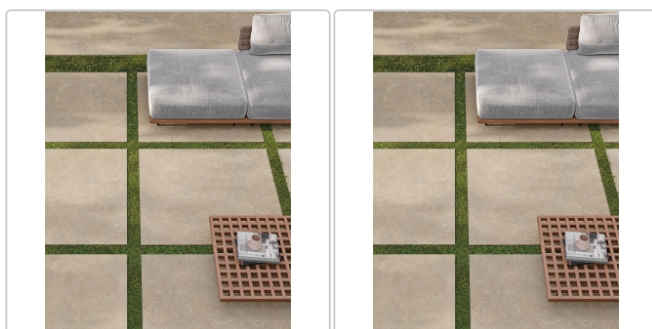

Produktinformation

Keope Trevi Cross Walnut Bodenfliese Strukturiert (R11) 120x120 (119,5x119,5) cm

Art-Nr.: C6I3 / GTIN: 0788845977403 / Marke: [Keope](#)

49,95EUR / m²

Grundpreis: 142,86EUR / Paket
inkl. 19% USt. zzgl. Versand

Produktinformation

| | |
|-------------------|--------------------------|
| Art: | Bodenfliese |
| Farbe: | Trevi Cross Walnut |
| Frostbeständig: | ja |
| Gewicht: | 21,26 kg/m ² |
| Kalibriert: | ja |
| Material: | Feinsteinzeug |
| Materialstärke: | 9 mm |
| Nennmass: | 120x120 (119,5x119,5) cm |
| Optik: | Travertinoptik |
| Rutschhemmung: | R11 A+B+C |
| Serie: | Trevi |
| Sortierung: | 1. Sortierung |
| Stück je Paket: | 2 |
| Stück je Palette: | 40 |
| Farbspiel: | V2 - mittlere Variation |
