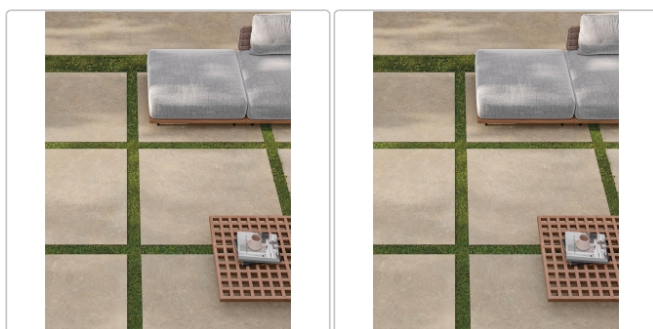

Produktinformation

Keope Trevi Cross Walnut Bodenfliese Strukturiert (R11) 120x120 (119,5x119,5) cm

Art-Nr.: C6I3 / GTIN: 0788845977403 / Marke: [Keope](#)

49,95EUR / m²

Grundpreis: 142,86EUR / Paket
inkl. 19% USt. zzgl. Versand

Mengenrabatt

Ab	46,95EUR - Sie sparen 3,00EUR,
57,2	Grundpreis: 134,28EUR / Paket
m ²	

Lieferzeit: 3-4 Wochen - **WIRD FÜR SIE BESTELLT**

Produktinformation

Art:	Bodenfliese
Farbe:	Trevi Cross Walnut
Frostbeständig:	ja
Gewicht:	21,26 kg/m ²
Kalibriert:	ja
Material:	Feinsteinzeug
Materialstärke:	9 mm
Nennmass:	120x120 (119,5x119,5) cm
Oberfläche:	ULTRAmatt R11
Optik:	Travertinoptik
Rutschhemmung:	R11 A+B+C
Serie:	Trevi
Sortierung:	1. Sortierung
Stück je Paket:	2
Stück je Palette:	40
Farbspiel:	V2 - mittlere Variation
