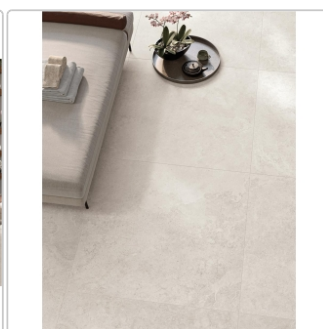

Produktinformation

Keope Trevi Cross White Bodenfliese Strukturiert (R11) 120x120 (119,5x119,5) cm

Art-Nr.: C8I3 / GTIN: 0788845977427 / Marke: [Keope](#)

49,95EUR / m²

Grundpreis: 142,86EUR / Paket
inkl. 19% USt. zzgl. Versand

Mengenrabatt

Ab	46,95EUR - Sie sparen 3,00EUR,
57,2	Grundpreis: 134,28EUR / Paket
m ²	

Lieferzeit: 3-4 Wochen - **WIRD FÜR SIE
BESTELLT**

Produktinformation

Art:	Bodenfliese
Farbe:	Trevi Cross White
Frostbeständig:	ja
Gewicht:	21,26 kg/m ²
Kalibriert:	ja
Material:	Feinsteinzeug
Materialstärke:	9 mm
Nennmass:	120x120 (119,5x119,5) cm
Oberfläche:	ULTRAmatt R11
Optik:	Travertinoptik
Rutschhemmung:	R11 A+B+C
Serie:	Trevi
Sortierung:	1. Sortierung
Stück je Paket:	2
Stück je Palette:	40
Farbspiel:	V2 - mittlere Variation