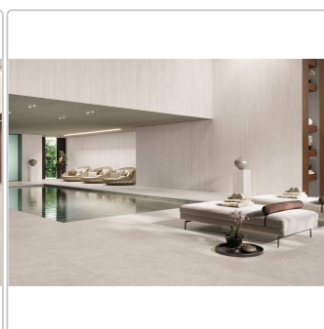

Produktinformation

Keope Trevi Cross White Bodenfliese Strukturiert (R11) 120x120 (119,5x119,5) cm

Art-Nr.: C8I3 / GTIN: 0788845977427 / Marke: [Keope](#)

49,95EUR / m²

Grundpreis: 142,86EUR / Paket
inkl. 19% USt. zzgl. Versand

Mengenrabatt

Ab	46,95EUR - Sie sparen 3,00EUR,
57,2	Grundpreis: 134,28EUR / Paket
m²	

Lieferzeit: 3-4 Wochen - **WIRD FÜR SIE
BESTELLT**