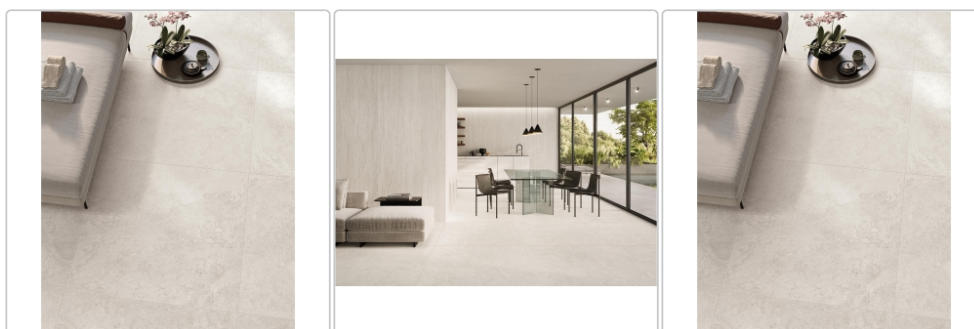

Produktinformation

Keope Trevi Cross White Terrassenplatte Strukturiert (R11) 120x120 cm

Art-Nr.: I38W / GTIN: 0788845983787 / Marke: [Keope](#)

Sonderangebot*

79,95EUR / m²

Sonderangebot 89,95EUR (Sie sparen 10,00EUR)

Grundpreis: 115,13EUR / Paket
inkl. 19% USt. zzgl. Versand

Mengenrabatt

Ab	76,95EUR - Sie sparen 13,00EUR,
28,8	Grundpreis: 110,81EUR / Paket
m²	

Lieferzeit: 3-4 Wochen - **WIRD FÜR SIE BESTELLT**