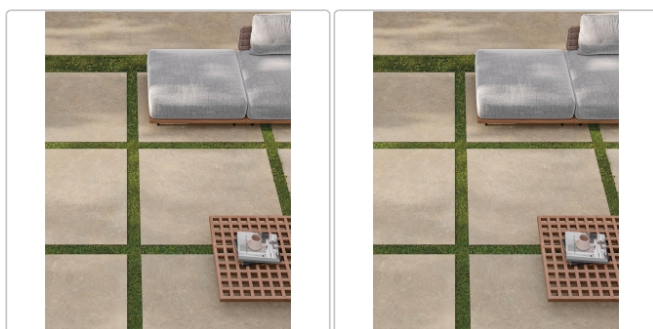

Produktinformation

Keope Trevi Cross Walnut Boden- und Wandfliese Spazzolato (R10) 120x120 (119,5x119,5) cm

Art-Nr.: I3C6 / GTIN: 0788845977342 / Marke: [Keope](#)

49,95EUR / m²

Grundpreis: 142,86EUR / Paket
inkl. 19% USt. zzgl. Versand

Mengenrabatt

Ab	46,95EUR - Sie sparen 3,00EUR,
57,2	Grundpreis: 134,28EUR / Paket
m ²	

Lieferzeit: 3-4 Wochen - **WIRD FÜR SIE BESTELLT**

Produktinformation

Art:	Boden- und Wandfliese
Farbe:	Trevi Cross Walnut
Frostbeständig:	ja
Gewicht:	21,26 kg/m ²
Kalibriert:	ja
Material:	Feinsteinzeug
Materialstärke:	9 mm
Nennmass:	120x120 (119,5x119,5) cm
Oberfläche:	ULTRAmatt
Optik:	Travertinoptik
Rutschhemmung:	R10 A+B
Serie:	Trevi
Sortierung:	1. Sortierung
Stück je Paket:	2
Stück je Palette:	40
Farbspiel:	V2 - mittlere Variation
