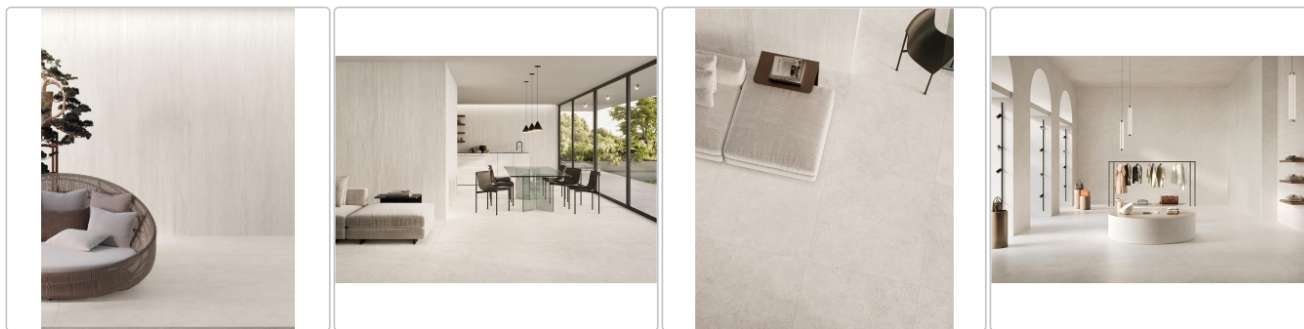

Produktinformation

Keope Trevi Cross White Boden- und Wandfliese Spazzolato (R10) 120x120 (119,5x119,5) cm

Art-Nr.: I3C8 / GTIN: 0788845977366 / Marke: [Keope](#)

49,95EUR / m²

Grundpreis: 142,86EUR / Paket
inkl. 19% USt. zzgl. Versand

Mengenrabatt

Ab	46,95EUR - Sie sparen 3,00EUR,
57,2	Grundpreis: 134,28EUR / Paket
m ²	

Lieferzeit: 3-4 Wochen - **WIRD FÜR SIE**
BESTELLT

Produktinformation

Art:	Boden- und Wandfliese
Farbe:	Trevi Cross White
Frostbeständig:	ja
Gewicht:	21,26 kg/m ²
Kalibriert:	ja
Material:	Feinsteinzeug
Materialstärke:	9 mm
Nennmass:	120x120 (119,5x119,5) cm
Oberfläche:	ULTRAmatt
Optik:	Travertinoptik
Rutschhemmung:	R10 A+B
Serie:	Trevi
Sortierung:	1. Sortierung
Stück je Paket:	2
Stück je Palette:	40
Farbspiel:	V2 - mittlere Variation