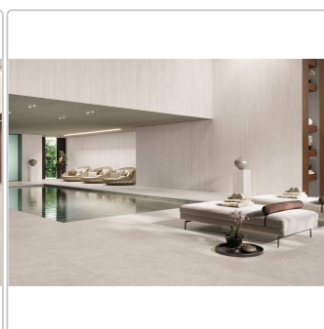

Produktinformation

Keope Trevi Cross White Boden- und Wandfliese Spazzolato (R10) 120x120 (119,5x119,5) cm

Art-Nr.: I3C8 / GTIN: 0788845977366 / Marke: [Keope](#)

49,95EUR / m²

Grundpreis: 142,86EUR / Paket
inkl. 19% USt. zzgl. Versand

Mengenrabatt

Ab	46,95EUR - Sie sparen 3,00EUR,
57,2	Grundpreis: 134,28EUR / Paket
m²	

Lieferzeit: 3-4 Wochen - **WIRD FÜR SIE**
BESTELLT