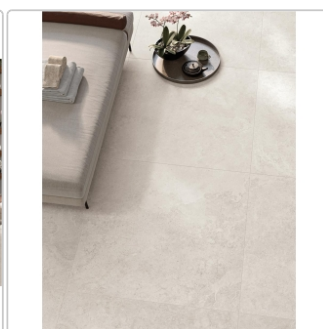

Produktinformation

Keope Trevi Cross White Boden- und Wandfliese Spazzolato (R10) 120x120 (119,5x119,5) cm

Art-Nr.: I3C8 / GTIN: 0788845977366 / Marke: [Keope](#)

49,95EUR / m²

Grundpreis: 142,86EUR / Paket
inkl. 19% USt. zzgl. Versand

Mengenrabatt

Ab	46,95EUR - Sie sparen 3,00EUR,
57,2	Grundpreis: 134,28EUR / Paket
m ²	

Lieferzeit: 3-4 Wochen - **WIRD FÜR SIE**
BESTELLT

Produktinformation

Art:	Boden- und Wandfliese
Farbe:	Trevi Cross White
Frostbeständig:	ja
Gewicht:	21,26 kg/m ²
Kalibriert:	ja
Material:	Feinsteinzeug
Materialstärke:	9 mm
Nennmass:	120x120 (119,5x119,5) cm
Oberfläche:	ULTRAmatt
Optik:	Travertinoptik
Rutschhemmung:	R10 A+B
Serie:	Trevi
Sortierung:	1. Sortierung
Stück je Paket:	2
Stück je Palette:	40
Farbspiel:	V2 - mittlere Variation