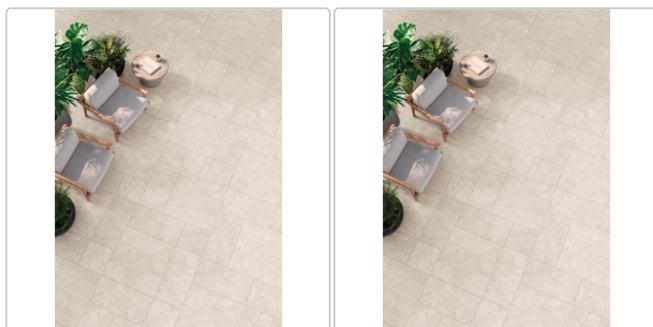

Produktinformation

Keope Trevi Cross Ivory Terrassenplatte Strukturiert (R11) 120x120 cm

Art-Nr.: I3W5 / GTIN: 0788845983800 / Marke: [Keope](#)

Sonderangebot*

79,95EUR / m²

Sonderangebot 89,95EUR (Sie sparen 10,00EUR)

Grundpreis: 115,13EUR / Paket
inkl. 19% USt. zzgl. Versand

Mengenrabatt

Ab	76,95EUR - Sie sparen 13,00EUR,
28,8	Grundpreis: 110,81EUR / Paket
m²	

Lieferzeit: 3-4 Wochen - **WIRD FÜR SIE BESTELLT**