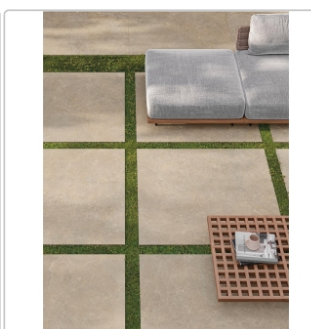

# Keope Trevi Cross Walnut Terrassenplatte Strukturiert (R11) 120x120 cm

Art-Nr.: I3W6 / GTIN: 0788845983817 / Marke: [Keope](#)

**Sonderangebot\***

**79,95EUR / m<sup>2</sup>**

Sonderangebot 89,95EUR (Sie sparen 10,00EUR)

## Produktinformation

Art:	Terrassenplatte
Farbe:	Trevi Cross Walnut
Frostbeständig:	ja
Gewicht:	46,99 kg/m <sup>2</sup>
Kalibriert:	ja
Material:	Feinsteinzeug
Materialstärke:	20 mm
Nennmass:	120x120 cm
Oberfläche:	ULTRAmatt R11
Optik:	Travertinoptik
Rutschhemmung:	R11 A+B+C
Serie:	Trevi
Sortierung:	1. Sortierung
Stück je Paket:	1
Stück je Palette:	20
Farbspiel:	V2 - mittlere Variation