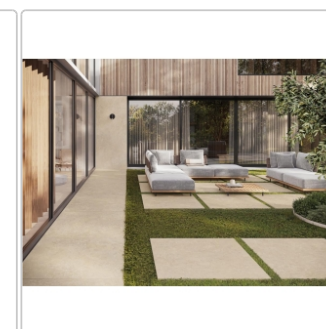

Produktinformation

Keope Trevi Cross Walnut Terrassenplatte Strukturiert (R11) 120x120 cm

Art-Nr.: I3W6 / GTIN: 0788845983817 / Marke: [Keope](#)

Sonderangebot*

79,95EUR / m²

Sonderangebot 89,95EUR (Sie sparen 10,00EUR)

Grundpreis: 115,13EUR / Paket
inkl. 19% USt. zzgl. Versand

Mengenrabatt

Ab	76,95EUR - Sie sparen 13,00EUR,
28,8	Grundpreis: 110,81EUR / Paket
m²	

Lieferzeit: 3-4 Wochen - **WIRD FÜR SIE BESTELLT**