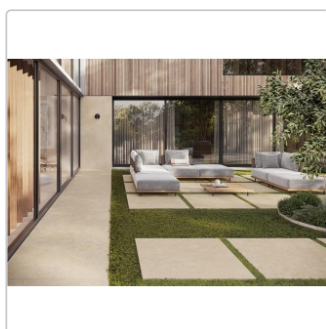

Produktinformation

Keope Trevi Cross Walnut Terrassenplatte Strukturiert (R11) 120x120 cm

Art-Nr.: I3W6 / GTIN: 0788845983817 / Marke: [Keope](#)

Sonderangebot*

79,95EUR / m²

Sonderangebot 89,95EUR (Sie sparen 10,00EUR)

Grundpreis: 115,13EUR / Paket
inkl. 19% USt. zzgl. Versand

Mengenrabatt

Ab	76,95EUR - Sie sparen 13,00EUR,
28,8	Grundpreis: 110,81EUR / Paket
m²	

Lieferzeit: 3-4 Wochen - **WIRD FÜR SIE BESTELLT**