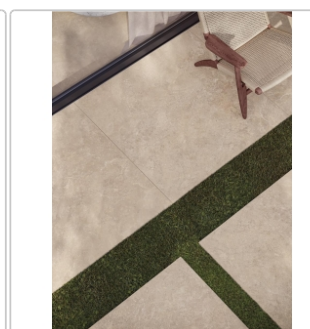

# Keope Trevi Cross Walnut Terrassenplatte Strukturiert (R11) 120x120 cm

Art-Nr.: I3W6 / GTIN: 0788845983817 / Marke: [Keope](#)

**Sonderangebot\***

**79,95EUR / m<sup>2</sup>**

Sonderangebot 89,95EUR (Sie sparen 10,00EUR)

## Produktinformation

Art:	Terrassenplatte
Farbe:	Trevi Cross Walnut
Frostbeständig:	ja
Gewicht:	46,99 kg/m <sup>2</sup>
Kalibriert:	ja
Material:	Feinsteinzeug
Materialstärke:	20 mm
Nennmass:	120x120 cm
Oberfläche:	ULTRAmatt R11
Optik:	Travertinoptik
Rutschhemmung:	R11 A+B+C
Serie:	Trevi
Sortierung:	1. Sortierung
Stück je Paket:	1
Stück je Palette:	20
Farbspiel:	V2 - mittlere Variation