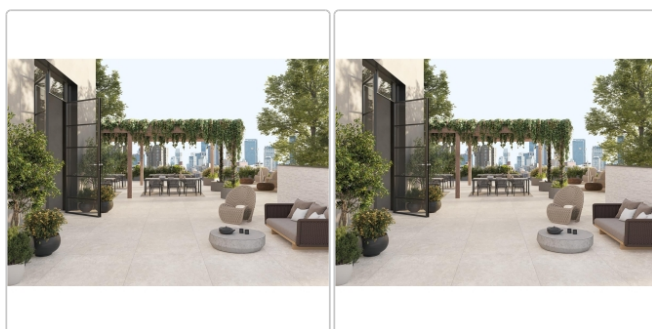

Produktinformation

Keope Trevi Cross Pearl Terrassenplatte Strukturiert (R11) 120x120 cm

Art-Nr.: I3W7 / GTIN: 0788845983824 / Marke: [Keope](#)

Sonderangebot*

79,95EUR / m²

Sonderangebot 89,95EUR (Sie sparen 10,00EUR)

Grundpreis: 115,13EUR / Paket
inkl. 19% USt. zzgl. Versand

Mengenrabatt

Ab	76,95EUR - Sie sparen 13,00EUR,
28,8	Grundpreis: 110,81EUR / Paket
m²	

Lieferzeit: 3-4 Wochen - **WIRD FÜR SIE BESTELLT**