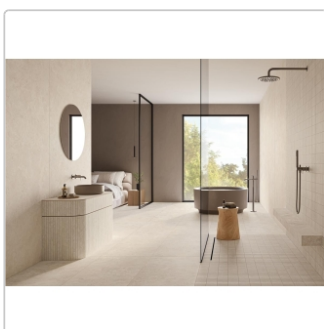

Produktinformation

Keope Trevi Cross Ivory Plisse Spazzolato (R10) 20x120 cm

Art-Nr.: I35L / GTIN: 0788845983589 / Marke: [Keope](#)

37,50EUR / Stück

Grundpreis: 150,00EUR / Paket

inkl. 19% USt. zzgl. Versand

Lieferzeit: 3-4 Wochen - **WIRD FÜR SIE
BESTELLT**

Produktinformation

Art:	Dekor
Farbe:	Trevi Cross Ivory
Frostbeständig:	ja
Gewicht:	5,17 kg/Stück
Kalibriert:	ja
Material:	Feinsteinzeug
Materialstärke:	9 mm
Nennmass:	20x120 cm
Oberfläche:	ULTRAmatt
Optik:	Travertinoptik
Rutschhemmung:	R10 A+B
Serie:	Trevi
Sortierung:	1. Sortierung
Stück je Paket:	6
Farbspiel:	V2 - mittlere Variation
