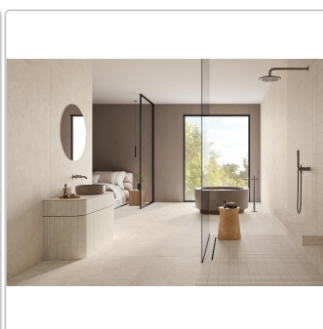

Produktinformation

Keope Trevi Cross Ivory Plisse Spazzolato (R10) 20x120 cm

Art-Nr.: I35L / GTIN: 0788845983589 / Marke: [Keope](#)

37,50EUR / Stück

Grundpreis: 150,00EUR / Paket

inkl. 19% USt. zzgl. Versand

Lieferzeit: 3-4 Wochen - **WIRD FÜR SIE
BESTELLT**

Produktinformation

Art:	Dekor
Farbe:	Trevi Cross Ivory
Frostbeständig:	ja
Gewicht:	5,17 kg/Stück
Kalibriert:	ja
Material:	Feinsteinzeug
Materialstärke:	9 mm
Nennmass:	20x120 cm
Oberfläche:	ULTRAmatt
Optik:	Travertinoptik
Rutschhemmung:	R10 A+B
Serie:	Trevi
Sortierung:	1. Sortierung
Stück je Paket:	6
Farbspiel:	V2 - mittlere Variation
