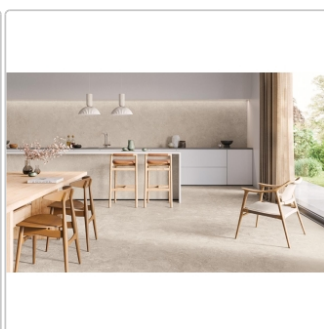

## Produktinformation

Art:	Boden- und Wandfliese
Farbe:	Trevi Cross Pearl
Frostbeständig:	ja
Gewicht:	19,84 kg/m <sup>2</sup>
Kalibriert:	ja
Material:	Feinsteinzeug
Materialstärke:	9 mm
Nennmass:	30x60 cm
Oberfläche:	ULTRAmatt
Optik:	Travertinoptik
Rutschhemmung:	R10 A+B
Serie:	Trevi
Sortierung:	1. Sortierung
Stück je Paket:	7
Stück je Palette:	280
Farbspiel:	V2 - mittlere Variation