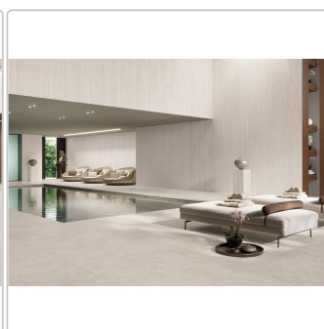

Lieferzeit: 3-4 Wochen - **WIRD FÜR SIE
BESTELT**

Produktinformation

Art:	Boden- und Wandfliese
Farbe:	Trevi Cross White
Frostbeständig:	ja
Gewicht:	19,84 kg/m ²
Kalibriert:	ja
Material:	Feinsteinzeug
Materialstärke:	9 mm
Nennmass:	30x60 cm
Oberfläche:	ULTRAmatt
Optik:	Travertinoptik
Rutschhemmung:	R10 A+B
Serie:	Trevi
Sortierung:	1. Sortierung
Stück je Paket:	7
Stück je Palette:	280
Farbspiel:	V2 - mittlere Variation