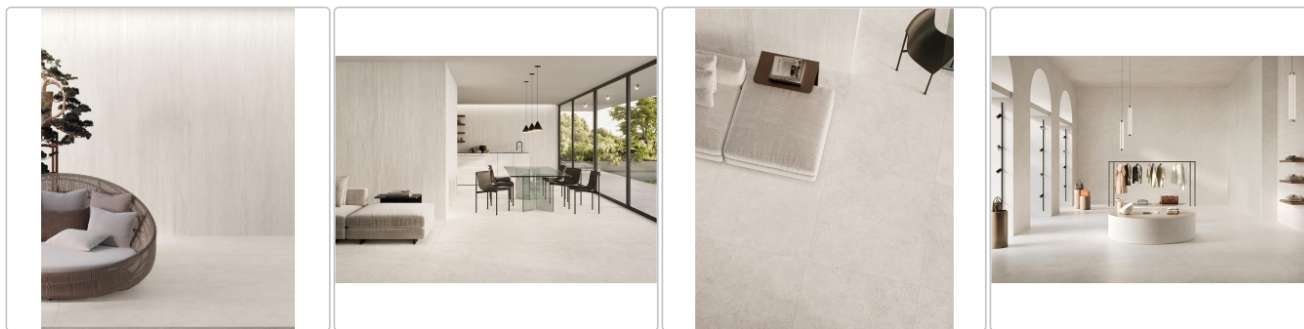

Produktinformation

Keope Trevi Cross White Boden- und Wandfliese Spazzolato (R10) 30x60 cm

Art-Nr.: I813 / GTIN: 0788845988867 / Marke: [Keope](#)

32,95EUR / m²

Grundpreis: 41,52EUR / Paket

inkl. 19% USt. zzgl. Versand

Lieferzeit: 3-4 Wochen - **WIRD FÜR SIE
BESTELT**

Produktinformation

Art:	Boden- und Wandfliese
Farbe:	Trevi Cross White
Frostbeständig:	ja
Gewicht:	19,84 kg/m ²
Kalibriert:	ja
Material:	Feinsteinzeug
Materialstärke:	9 mm
Nennmass:	30x60 cm
Oberfläche:	ULTRAmatt
Optik:	Travertinoptik
Rutschhemmung:	R10 A+B
Serie:	Trevi
Sortierung:	1. Sortierung
Stück je Paket:	7
Stück je Palette:	280
Farbspiel:	V2 - mittlere Variation