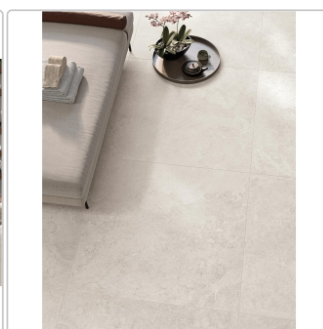

Produktinformation

Keope Trevi Cross White Boden- und Wandfliese Spazzolato (R10) 30x60 cm

Art-Nr.: I813 / GTIN: 0788845988867 / Marke: [Keope](#)

32,95EUR / m²

Grundpreis: 41,52EUR / Paket

inkl. 19% USt. zzgl. Versand

Lieferzeit: 3-4 Wochen - **WIRD FÜR SIE
BESTELT**

Produktinformation

Art:	Boden- und Wandfliese
Farbe:	Trevi Cross White
Frostbeständig:	ja
Gewicht:	19,84 kg/m ²
Kalibriert:	ja
Material:	Feinsteinzeug
Materialstärke:	9 mm
Nennmass:	30x60 cm
Oberfläche:	ULTRAmatt
Optik:	Travertinoptik
Rutschhemmung:	R10 A+B
Serie:	Trevi
Sortierung:	1. Sortierung
Stück je Paket:	7
Stück je Palette:	280
Farbspiel:	V2 - mittlere Variation