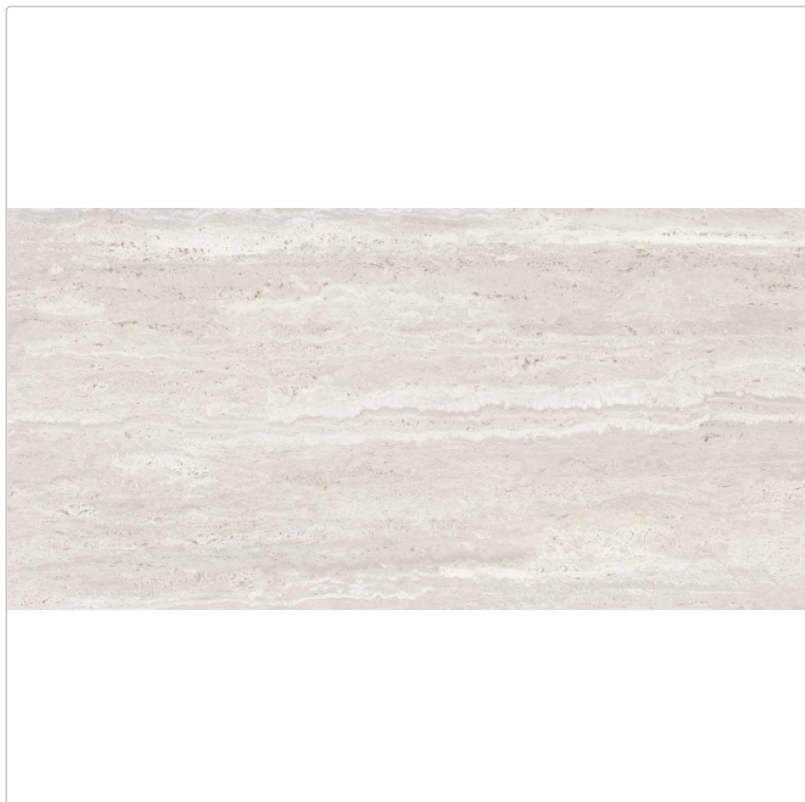

Produktinformation

Keope Trevi Pearl Terrassenplatte Strukturiert (R11) 60x120 cm

Art-Nr.: D3I3 / GTIN: 0788845977656 / Marke: [Keope](#)

Sonderangebot*

59,95EUR / m²

Sonderangebot 67,95EUR (Sie sparen 8,00EUR)

Grundpreis: 43,16EUR / Paket
inkl. 19% USt. zzgl. Versand

Mengenrabatt

Ab	56,95EUR - Sie sparen 11,00EUR,
25,2	Grundpreis: 41,00EUR / Paket
m ²	

Lieferzeit: 3-4 Wochen - **WIRD FÜR SIE
BESTELLT**

Art:	Terrassenplatte
Farbe:	Trevi Pearl
Frostbeständig:	ja
Gewicht:	45,14 kg/m ²
Kalibriert:	ja
Material:	Feinsteinzeug
Materialstärke:	20 mm

Produktinformation

Nennmass:	60x120 cm
Optik:	Travertinoptik
Rutschhemmung:	R11 A+B+C
Serie:	Trevi
Sortierung:	1. Sortierung
Stück je Paket:	1
Stück je Palette:	35
Farbspiel:	V2 - mittlere Variation
