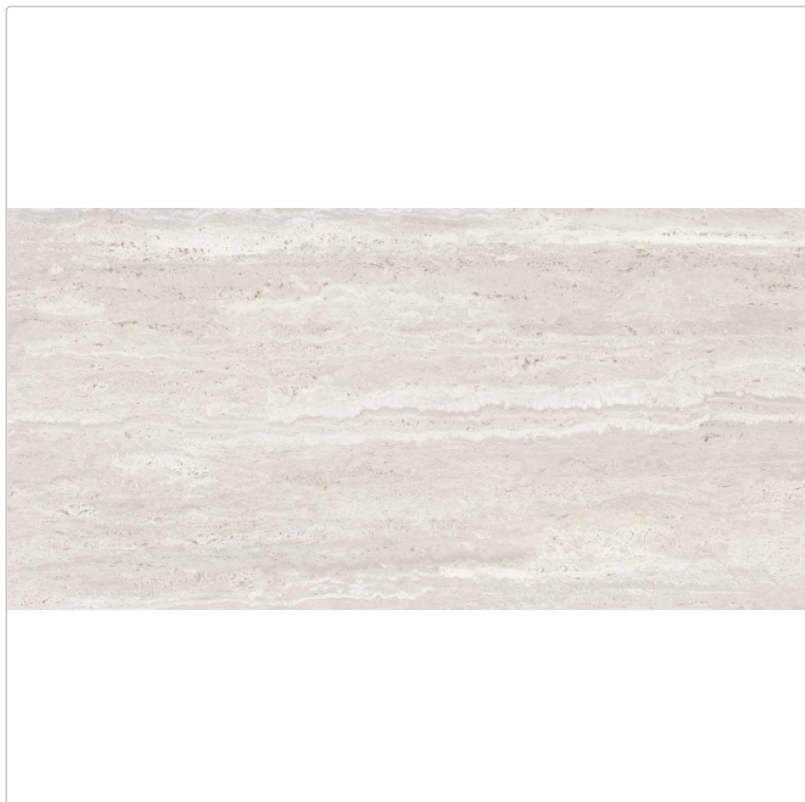

Produktinformation

Keope Trevi Pearl Terrassenplatte Strukturiert (R11) 60x120 cm

Art-Nr.: D3I3 / GTIN: 0788845977656 / Marke: [Keope](#)

Sonderangebot*

59,95EUR / m²

Sonderangebot 67,95EUR (Sie sparen 8,00EUR)

Grundpreis: 43,16EUR / Paket
inkl. 19% USt. zzgl. Versand

Mengenrabatt

Ab	56,95EUR - Sie sparen 11,00EUR,
25,2	Grundpreis: 41,00EUR / Paket
m²	

Lieferzeit: 3-4 Wochen - **WIRD FÜR SIE
BESTELLT**

Art:	Terrassenplatte
Farbe:	Trevi Pearl
Frostbeständig:	ja
Gewicht:	45,14 kg/m²
Kalibriert:	ja
Material:	Feinsteinzeug
Materialstärke:	20 mm