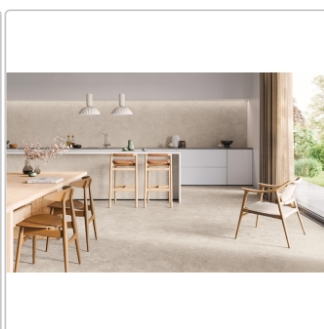

Produktinformation

Keope Trevi Cross Pearl Boden- und Wandfliese Spazzolato (R10) 60x120 cm

Art-Nr.: D713 / GTIN: 0788845977458 / Marke: [Keope](#)

39,95EUR / m²

Grundpreis: 57,53EUR / Paket
inkl. 19% USt. zzgl. Versand

Mengenrabatt

Ab 50,4 m² 36,95EUR - Sie sparen 3,00EUR,
Grundpreis: 53,21EUR / Paket

Lieferzeit: 3-4 Wochen - **WIRD FÜR SIE
BESTELLT**