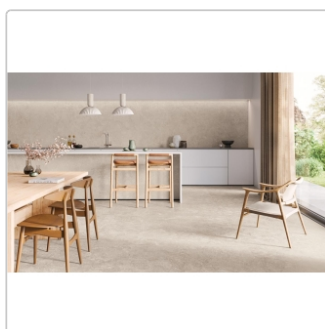

Produktinformation

Keope Trevi Cross Pearl Boden- und Wandfliese Spazzolato (R10) 60x120 cm

Art-Nr.: D713 / GTIN: 0788845977458 / Marke: [Keope](#)

39,95EUR / m²

Grundpreis: 57,53EUR / Paket
inkl. 19% USt. zzgl. Versand

Mengenrabatt

Ab 50,4 m² 36,95EUR - Sie sparen 3,00EUR,
Grundpreis: 53,21EUR / Paket

Lieferzeit: 3-4 Wochen - **WIRD FÜR SIE
BESTELLT**