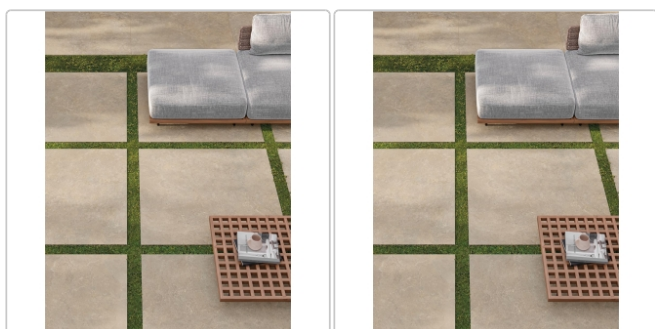

Produktinformation

Keope Trevi Cross Walnut Bodenfliese Strukturiert (R11) 60x60 cm

Art-Nr.: 6II3 / GTIN: 0788845977540 / Marke: [Keope](#)

35,95EUR / m²

Grundpreis: 38,83EUR / Paket

inkl. 19% USt. zzgl. Versand

Lieferzeit: 3-4 Wochen - **WIRD FÜR SIE BESTELLT**

Produktinformation

Art:	Bodenfliese
Farbe:	Trevi Cross Walnut
Frostbeständig:	ja
Gewicht:	19,44 kg/m ²
Kalibriert:	ja
Material:	Feinsteinzeug
Materialstärke:	9 mm
Nennmass:	60x60 cm
Oberfläche:	ULTRAmatt R11
Optik:	Travertinoptik
Rutschhemmung:	R11 A+B+C
Serie:	Trevi
Sortierung:	1. Sortierung
Stück je Paket:	3
Stück je Palette:	120
Farbspiel:	V2 - mittlere Variation
