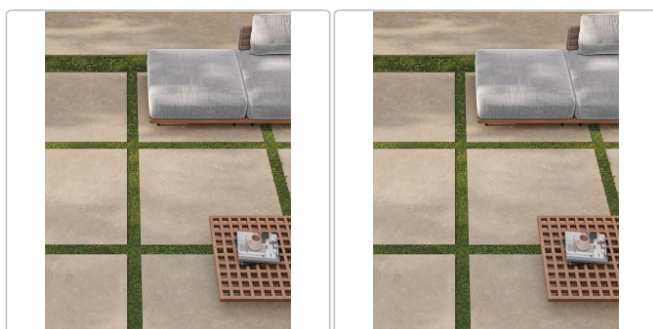

Produktinformation

Keope Trevi Cross Walnut Bodenfliese Strukturiert (R11) 60x60 cm

Art-Nr.: 6II3 / GTIN: 0788845977540 / Marke: [Keope](#)

35,95EUR / m²

Grundpreis: 38,83EUR / Paket

inkl. 19% USt. zzgl. Versand

Lieferzeit: 3-4 Wochen - **WIRD FÜR SIE BESTELLT**

Produktinformation

Art:	Bodenfliese
Farbe:	Trevi Cross Walnut
Frostbeständig:	ja
Gewicht:	19,44 kg/m ²
Kalibriert:	ja
Material:	Feinsteinzeug
Materialstärke:	9 mm
Nennmass:	60x60 cm
Optik:	Travertinoptik
Rutschhemmung:	R11 A+B+C
Serie:	Trevi
Sortierung:	1. Sortierung
Stück je Paket:	3
Stück je Palette:	120
Farbspiel:	V2 - mittlere Variation
