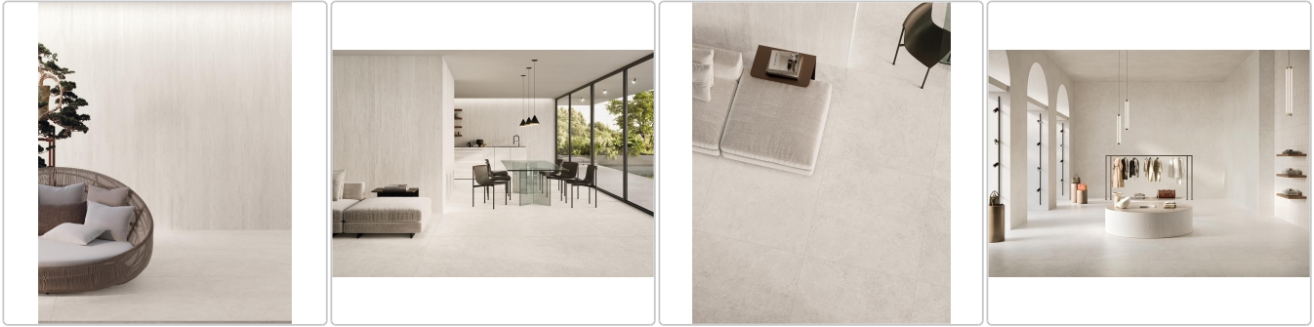

## Produktinformation

Art:	Bodenfliese
Farbe:	Trevi Cross White
Frostbeständig:	ja
Gewicht:	19,44 kg/m <sup>2</sup>
Kalibriert:	ja
Material:	Feinsteinzeug
Materialstärke:	9 mm
Nennmass:	60x60 cm
Oberfläche:	ULTRAmatt R11
Optik:	Travertinoptik
Rutschhemmung:	R11 A+B+C
Serie:	Trevi
Sortierung:	1. Sortierung
Stück je Paket:	3
Stück je Palette:	120
Farbspiel:	V2 - mittlere Variation