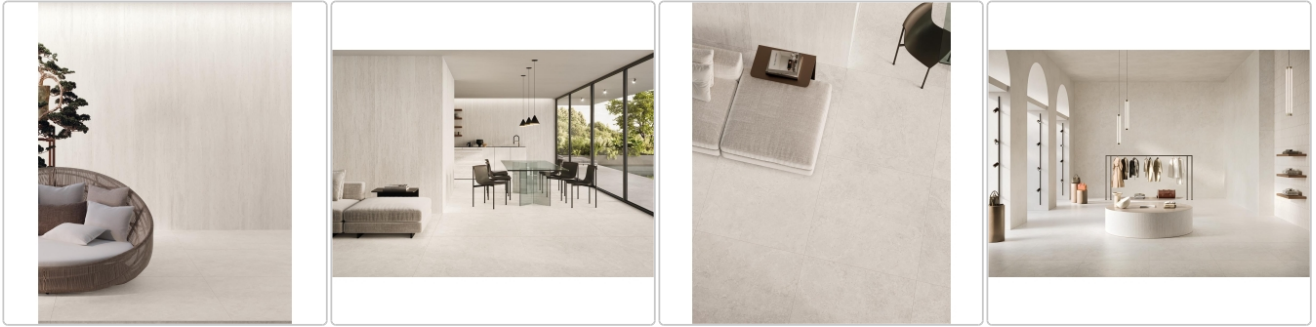

Produktinformation

Keope Trevi Cross White Bodenfliese Strukturiert (R11) 60x60 cm

Art-Nr.: 8II3 / GTIN: 0788845977564 / Marke: [Keope](#)

35,95EUR / m²

Grundpreis: 38,83EUR / Paket

inkl. 19% USt. zzgl. Versand

Lieferzeit: 3-4 Wochen - **WIRD FÜR SIE
BESTELT**

Produktinformation

Art:	Bodenfliese
Farbe:	Trevi Cross White
Frostbeständig:	ja
Gewicht:	19,44 kg/m ²
Kalibriert:	ja
Material:	Feinsteinzeug
Materialstärke:	9 mm
Nennmass:	60x60 cm
Optik:	Travertinoptik
Rutschhemmung:	R11 A+B+C
Serie:	Trevi
Sortierung:	1. Sortierung
Stück je Paket:	3
Stück je Palette:	120
Farbspiel:	V2 - mittlere Variation