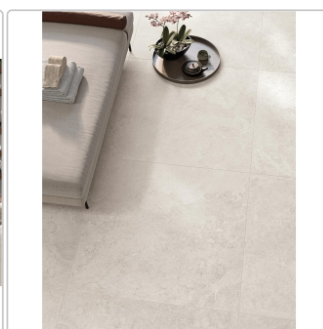

Produktinformation

Keope Trevi Cross White Bodenfliese Strukturiert (R11) 60x60 cm

Art-Nr.: 8II3 / GTIN: 0788845977564 / Marke: [Keope](#)

35,95EUR / m²

Grundpreis: 38,83EUR / Paket

inkl. 19% USt. zzgl. Versand

Lieferzeit: 3-4 Wochen - **WIRD FÜR SIE
BESTELLT**