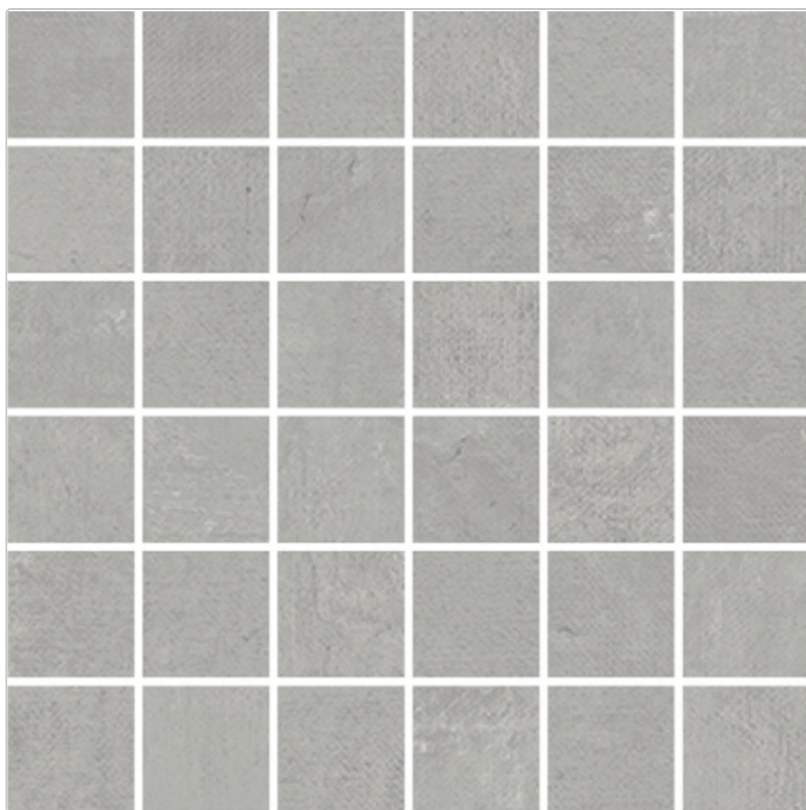

Produktinformation

Pastorelli Colorful Concrete Mosaik 5x5 30x30 cm

Art-Nr.: P010548 / GTIN: 8014373824080 / Marke: [Pastorelli](#)

109,95EUR / m²

Grundpreis: 49,48EUR / Paket
inkl. 19% USt. zzgl. Versand

Lieferzeit: 3-4 Wochen - **WIRD FÜR SIE
BESTELLT**

| | |
|-----------------|-------------------------|
| Art: | Mosaik |
| Farbspiel: | V2 - mittlere Variation |
| Farbe: | Colorful Concrete |
| Frostbeständig: | ja |
| Gewicht: | 17,77 kg/m ² |
| Kalibriert: | nein |
| Material: | Feinsteinzeug |
| Materialstärke: | 8,5 mm |
| Nennmass: | 30x30 cm |

Produktinformation

| | |
|-----------------|---------------|
| Oberfläche: | Matt |
| Optik: | Betnoptik |
| Rutschhemmung: | R10 A+B |
| Serie: | Colorful |
| Sortierung: | 1. Sortierung |
| Stück je Paket: | 5 |
