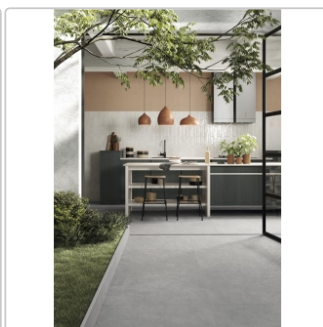

Produktinformation

Pastorelli Colorful Concrete Boden- und Wandfliese 120x120 cm

Art-Nr.: P010464 / GTIN: 8014373823519 / Marke: [Pastorelli](#)

59,95EUR / m²

Grundpreis: 86,33EUR / Paket
inkl. 19% USt. zzgl. Versand

Mengenrabatt

Ab	56,95EUR - Sie sparen 3,00EUR,
54,72	Grundpreis: 82,01EUR / Paket
m ²	

Lieferzeit: 3-4 Wochen - **WIRD FÜR SIE BESTELLT**

Produktinformation

Art:	Boden- und Wandfliese
Farbspiel:	V2 - mittlere Variation
Farbe:	Colorful Concrete
Frostbeständig:	ja
Gewicht:	19,65 kg/m ²
Kalibriert:	ja
Material:	Feinsteinzeug
Materialstärke:	8,5 mm
Nennmass:	120x120 cm
Oberfläche:	Matt
Optik:	Betnoptik
Rutschhemmung:	R10 A+B
Serie:	Colorful
Sortierung:	1. Sortierung
Stück je Paket:	1
Stück je Palette:	38
