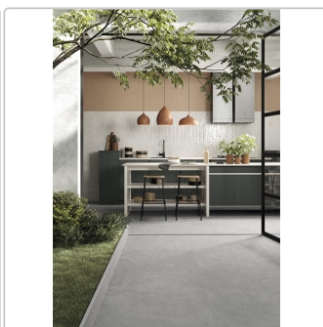

## Produktinformation

Art:	Boden- und Wandfliese
Farbspiel:	V2 - mittlere Variation
Farbe:	Colorful Concrete
Frostbeständig:	ja
Gewicht:	19,65 kg/m <sup>2</sup>
Kalibriert:	ja
Material:	Feinsteinzeug
Materialstärke:	8,5 mm
Nennmass:	30x60 cm
Oberfläche:	Matt
Optik:	Betnoptik
Rutschhemmung:	R10 A+B
Serie:	Colorful
Sortierung:	1. Sortierung
Stück je Paket:	7
Stück je Palette:	280